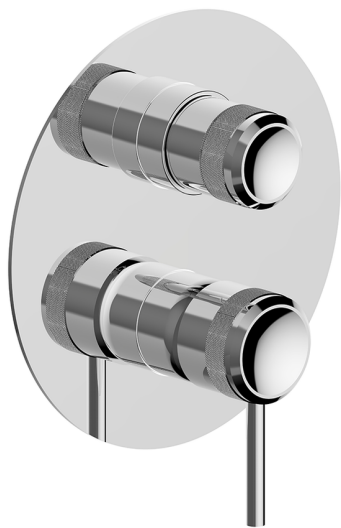

## Conjunto Monomando para One-Box ONE BOX\_CR0BM030

MODELO **CR0BM030**

Conjunto Monomando para One-Box, con desviador 2-3 salidas, profundidad mínima de instalación 67 mm, sin parte empotrada, para art. ZB00B030-ZB00B031

ACABADOS DISPONIBLES

-  **21** 21 Cromo
-  **2F** 2F Níquel Cepillado
-  **2Q** 2Q Black Titanium

CARACTERÍSTICAS

Recambio Cartucho **ZZ97179000**

**Cartucho Monomando 35 mm**

Instalación **Empotrado**

Empotrado 2 **ZB00B031**

## One-Box Universal para empotrado ONE BOX\_ZB00B031

MODELO **ZB00B031**

One-Box Universal para empotrado, para termostático o monomando 1 o 2 o 3 salidas, sin parte externa, con silenciadores, con junta para sellado