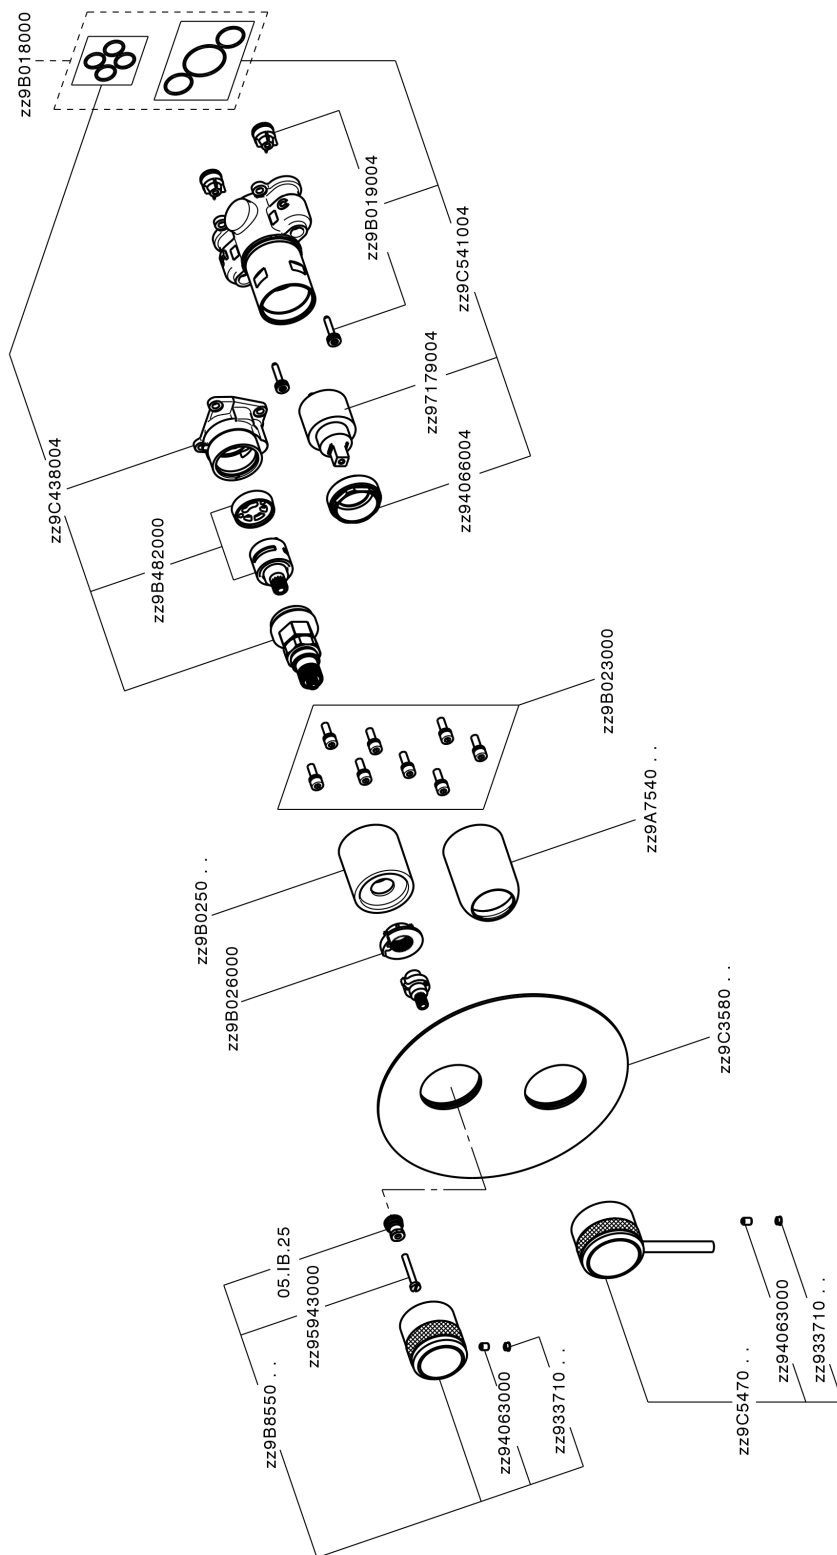

## Conjunto Monomando para One-Box ONE BOX\_CR0BM030

MODELO **CR0BM030**

Conjunto Monomando para One-Box, con desviador 2-3 salidas, profundidad mínima de instalación 67 mm, sin parte empotrada, para art. ZB00B030-ZB00B031

ACABADOS DISPONIBLES

-  **21** 21 Cromo
-  **2F** 2F Níquel Cepillado
-  **2Q** 2Q Black Titanium

CARACTERÍSTICAS

Recambio Cartucho **ZZ97179000**

**Cartucho Monomando 35 mm**

Instalación **Empotrado**

Empotrado 2 **ZB00B031**

## Conjunto Monomando para One-Box ONE BOX\_CR0BM030

CR0BM030

<https://es.huberitalia.com/conjunto-monomando-para-one-box-one-box-cr0bm030>

**One-Box Universal para empotrado ONE BOX\_ZB00B031**

MODELO **ZB00B031**