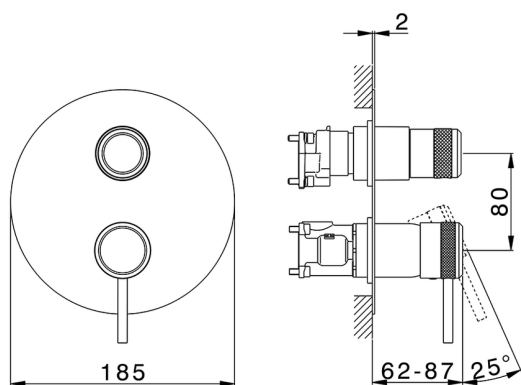

## Conjunto Monomando para One-Box ONE BOX\_CR0BM030

MODELO **CR0BM030**

Conjunto Monomando para One-Box, con desviador 2-3 salidas, profundidad mínima de instalación 67 mm, sin parte empotrada, para art. ZB00B030-ZB00B031

ACABADOS DISPONIBLES

-  **21** 21 Cromo
-  **2F** 2F Níquel Cepillado
-  **2Q** 2Q Black Titanium

CARACTERÍSTICAS

Recambio Cartucho **ZZ97179000**

**Cartucho Monomando 35 mm**

Instalación **Empotrado**

Empotrado 2 **ZB00B031**