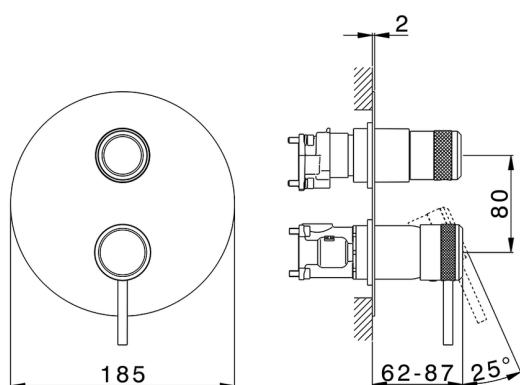

## Conjunto Monomando para One-Box ONE BOX\_CR0BM030

MODELO **CR0BM030**

Conjunto Monomando para One-Box, con desviador 2-3 salidas, profundidad mínima de instalación 67 mm, sin parte empotrada, para art. ZB00B030-ZB00B031

ACABADOS DISPONIBLES

-  **21** 21 Cromo
-  **2F** 2F Níquel Cepillado
-  **2Q** 2Q Black Titanium

CARACTERÍSTICAS

Recambio Cartucho **ZZ97179000**

**Cartucho Monomando 35 mm**

Instalación **Empotrado**

Empotrado 2 **ZB00B031**