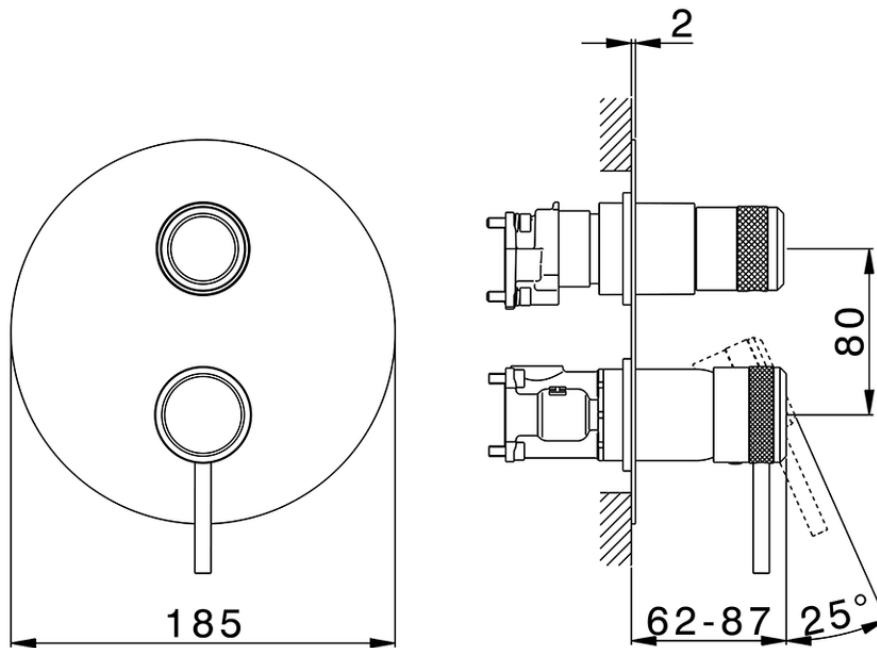

Conjunto Monomando para One-Box ONE BOX_CR0BM030

CR0BM030

<https://es.huberitalia.com/conjunto-monomando-para-one-box-one-box-cr0bm030>

ZB00B031

<https://es.huberitalia.com/one-box-universal-para-empotrado-one-box-zb00b031>

ZB00B030

<https://es.huberitalia.com/one-box-universal-para-empotrado-one-box-zb00b030>

2026-05-20