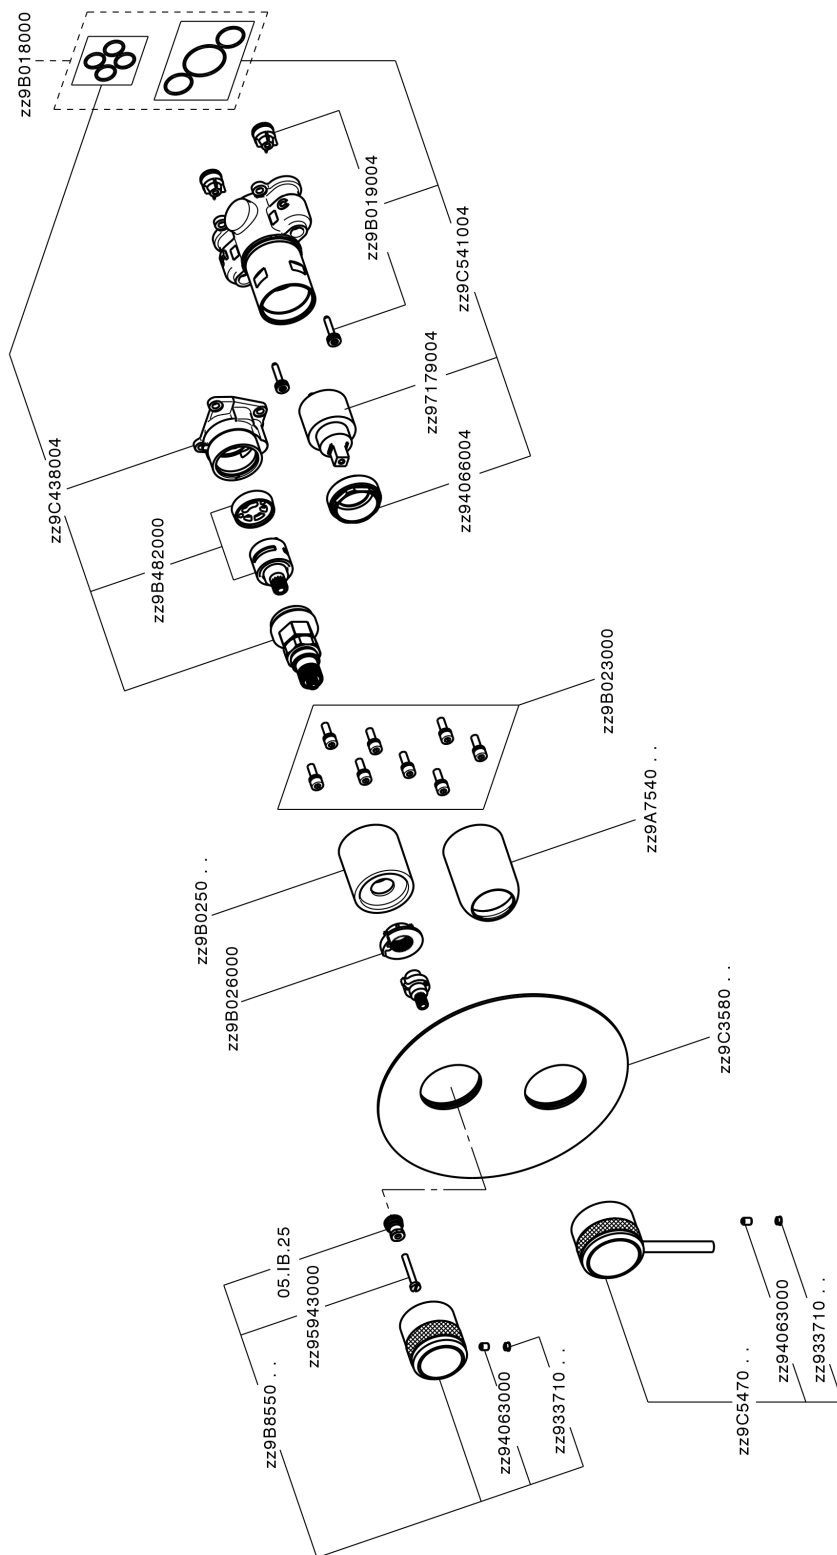

Conjunto Monomando para One-Box ONE BOX_CR0BM030

MODELO **CR0BM030**

Conjunto Monomando para One-Box, con desviador 2-3 salidas, profundidad mínima de instalación 67 mm, sin parte empotrada, para art. ZB00B030-ZB00B031

ACABADOS DISPONIBLES

-  **21** 21 Cromo
-  **2F** 2F Níquel Cepillado
-  **2Q** 2Q Black Titanium

CARACTERÍSTICAS

Recambio Cartucho **ZZ97179000**

Cartucho Monomando 35 mm

Instalación **Empotrado**

Empotrado 2 **ZB00B031**

ZB00B030

Conjunto Monomando para One-Box ONE BOX_CR0BM030

CR0BM030

<https://es.huberitalia.com/conjunto-monomando-para-one-box-one-box-cr0bm030>

One-Box Universal para empotrado ONE BOX_ZB00B031

MODELO **ZB00B031**

One-Box Universal para empotrado, para termostático o monomando 1 o 2 o 3 salidas, sin parte externa, con silenciadores, con junta para sellado

ACABADOS DISPONIBLES

CARACTERÍSTICAS

Empotrado **1**
 Instalación **Empotrado**