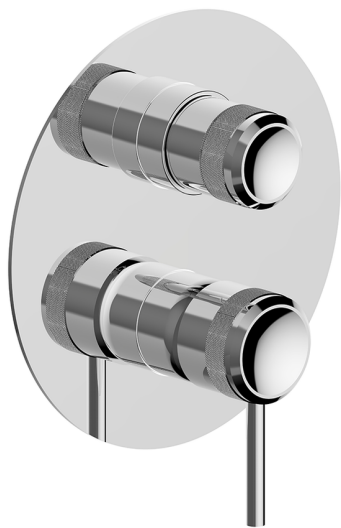

Conjunto Monomando para One-Box ONE BOX_CR0BM030

MODELO **CR0BM030**

Conjunto Monomando para One-Box, con desviador 2-3 salidas, profundidad mínima de instalación 67 mm, sin parte empotrada, para art. ZB00B030-ZB00B031

ACABADOS DISPONIBLES

-  **21** 21 Cromo
-  **2F** 2F Níquel Cepillado
-  **2Q** 2Q Black Titanium

CARACTERÍSTICAS

Recambio Cartucho **ZZ97179000**

Cartucho Monomando 35 mm

Instalación **Empotrado**

Empotrado 2 **ZB00B031**

ZB00B030

Conjunto Monomando para One-Box ONE BOX_CR0BM030

CR0BM030

<https://es.huberitalia.com/conjunto-monomando-para-one-box-one-box-cr0bm030>

One-Box Universal para empotrado ONE BOX_ZB00B031

MODELO **ZB00B031**

One-Box Universal para empotrado, para termostático o monomando 1 o 2 o 3 salidas, sin parte externa, con silenciadores, con junta para sellado

ACABADOS DISPONIBLES

CARACTERÍSTICAS

Empotrado **1**
 Instalación **Empotrado**