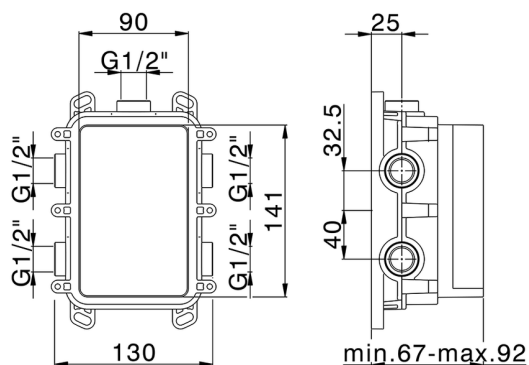

Termostático

El Termostático Huber es tu gestor personal del agua, ayudándote a manejar, controlar y ahorrar agua y energía.

2026-06-10