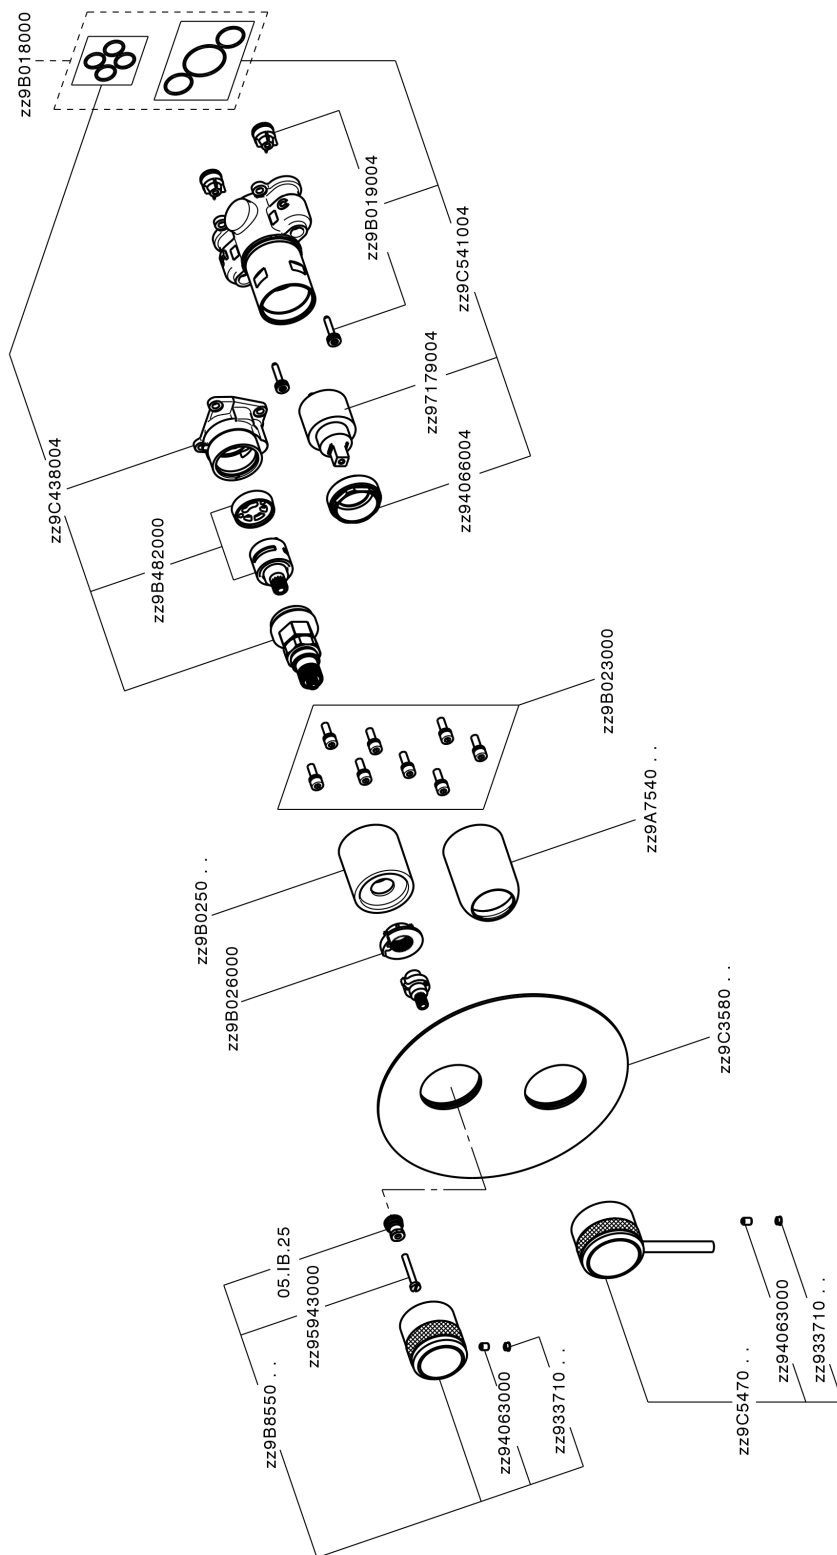

Conjunto Monomando para One-Box ONE BOX_CR0BM030

MODELO **CR0BM030**

Conjunto Monomando para One-Box, con desviador 2-3 salidas, profundidad mínima de instalación 67 mm, sin parte empotrada, para art. ZB00B030-ZB00B031

ACABADOS DISPONIBLES

-  **21** 21 Cromo
-  **2F** 2F Níquel Cepillado
-  **2Q** 2Q Black Titanium

CARACTERÍSTICAS

Recambio Cartucho **ZZ97179000**

Cartucho Monomando 35 mm

Instalación **Empotrado**

Empotrado 2 **ZB00B031**

ZB00B030

Conjunto Monomando para One-Box ONE BOX_CR0BM030

CR0BM030

<https://es.huberitalia.com/conjunto-monomando-para-one-box-one-box-cr0bm030>

One-Box Universal para empotrado ONE BOX_ZB00B031

MODELO **ZB00B031**

One-Box Universal para empotrado, para termostático o monomando 1 o 2 o 3 salidas, sin parte externa, con silenciadores, con junta para sellado

ACABADOS DISPONIBLES

04 04 Sin Acabado

CARACTERÍSTICAS

Empotrado **1**
 Instalación **Empotrado**