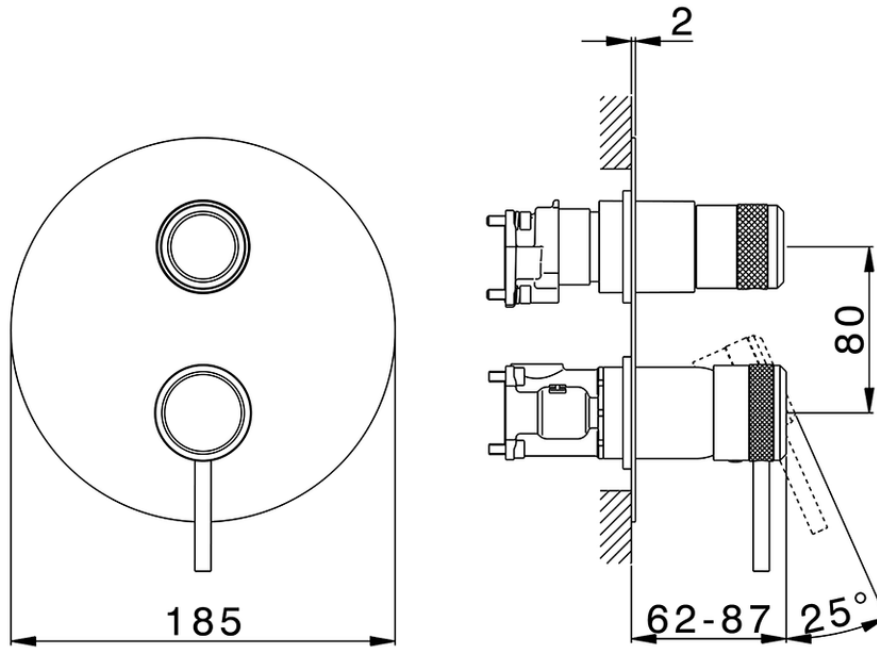

Conjunto Monomando para One-Box ONE BOX_CR0BM030

CR0BM030

<https://es.huberitalia.com/conjunto-monomando-para-one-box-one-box-cr0bm030>

ZB00B031

<https://es.huberitalia.com/one-box-universal-para-empotrado-one-box-zb00b031>

ZB00B030

<https://es.huberitalia.com/one-box-universal-para-empotrado-one-box-zb00b030>

2026-05-20