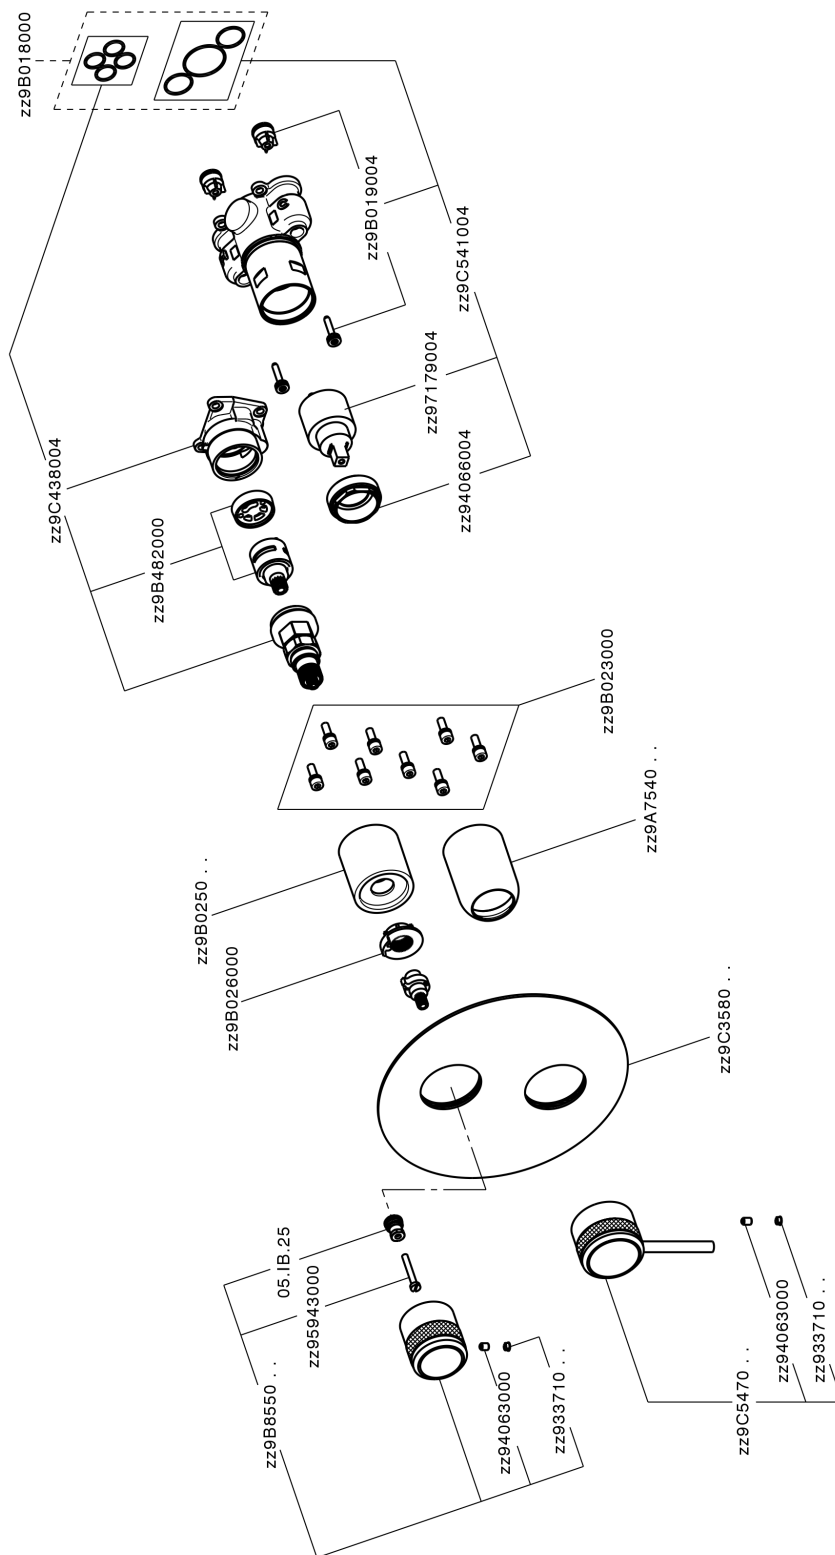

Conjunto Monomando para One-Box ONE BOX_CR0BM030

MODELO **CR0BM030**

Conjunto Monomando para One-Box, con desviador 2-3 salidas, profundidad mínima de instalación 67 mm, sin parte empotrada, para art. ZB00B030-ZB00B031

ACABADOS DISPONIBLES

-  **21** 21 Cromo
-  **2F** 2F Níquel Cepillado
-  **2Q** 2Q Black Titanium

CARACTERÍSTICAS

Recambio Cartucho **ZZ97179000**

Cartucho Monomando 35 mm

Instalación **Empotrado**

Empotrado 2 **ZB00B031**

ZB00B030

Conjunto Monomando para One-Box ONE BOX_CR0BM030

CR0BM030

<https://es.huberitalia.com/conjunto-monomando-para-one-box-one-box-cr0bm030>

One-Box Universal para empotrado ONE BOX_ZB00B031

MODELO **ZB00B031**

One-Box Universal para empotrado, para termostático o monomando 1 o 2 o 3 salidas, sin parte externa, con silenciadores, con junta para sellado

ACABADOS DISPONIBLES

04 04 Sin Acabado

CARACTERÍSTICAS

Empotrado **1**
 Instalación **Empotrado**