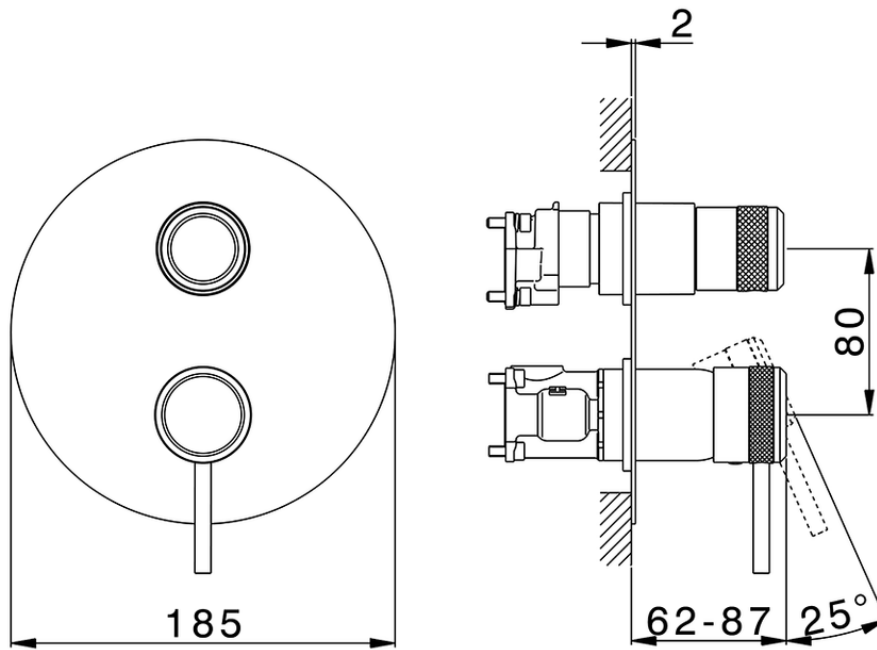

Conjunto Monomando para One-Box ONE BOX_CR0BM030

CR0BM030

<https://es.huberitalia.com/conjunto-monomando-para-one-box-one-box-cr0bm030>

ZB00B031

<https://es.huberitalia.com/one-box-universal-para-empotrado-one-box-zb00b031>

ZB00B030

<https://es.huberitalia.com/one-box-universal-para-empotrado-one-box-zb00b030>

2026-04-10