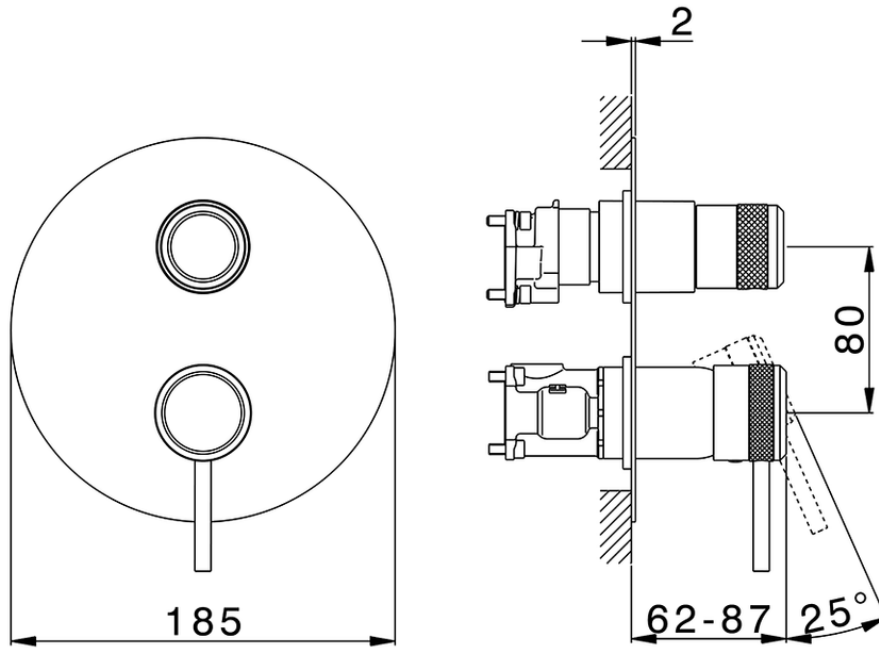

Conjunto Monomando para One-Box ONE BOX_CR0BM030

CR0BM030

<https://es.huberitalia.com/conjunto-monomando-para-one-box-one-box-cr0bm030>

ZB00B031

<https://es.huberitalia.com/one-box-universal-para-empotrado-one-box-zb00b031>

ZB00B030

<https://es.huberitalia.com/one-box-universal-para-empotrado-one-box-zb00b030>

2026-06-10