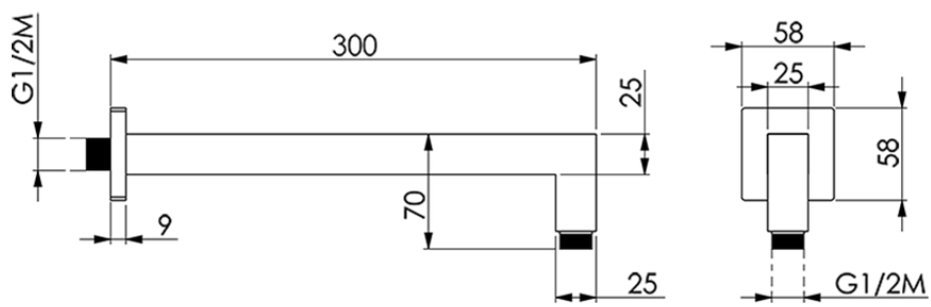

Brazo ducha SHOWER_SS013340

SS013340

<https://es.huberitalia.com/brazo-ducha-shower-ss013340>

2026-06-15