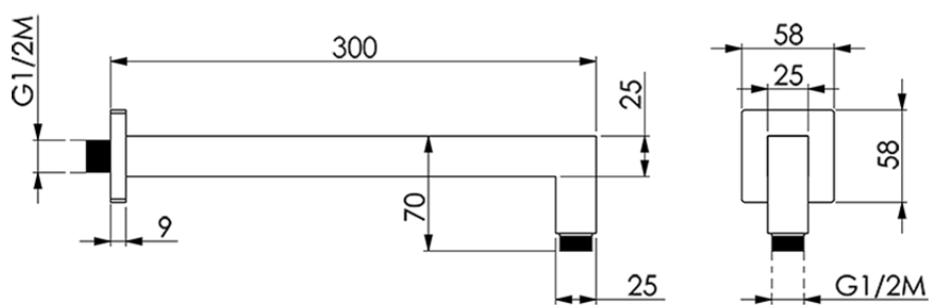

## Brazo ducha SHOWER\_SS013340

SS013340

<https://es.huberitalia.com/brazo-ducha-shower-ss013340>

2026-05-20