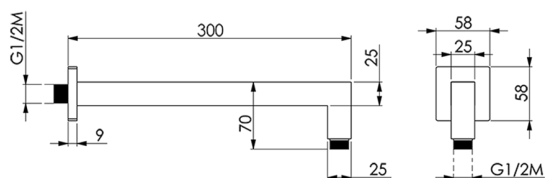

Brazo ducha SHOWER_SS013340

MODELO **SS013340**

Brazo ducha, 25x25x300 mm, Latón

ACABADOS DISPONIBLES

- **21** 21 Cromo
- **2B** 2B Níquel Brillo
- **2F** 2F Níquel Cepillado
- **40** 40 Negro Mate
- **4Q** 4Q Blanco Mate

CARACTERÍSTICAS

2026-06-10