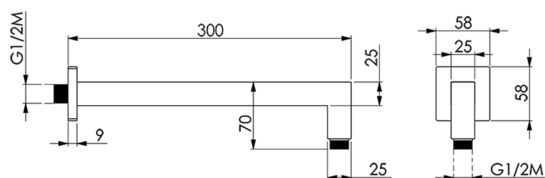

## Brazo ducha SHOWER\_SS013340

MODELO **SS013340**

Brazo ducha, 25x25x300 mm, Latón

ACABADOS DISPONIBLES

-  **21** 21 Cromo
-  **2B** 2B Níquel Brillo
-  **2F** 2F Níquel Cepillado
-  **40** 40 Negro Mate
-  **4Q** 4Q Blanco Mate