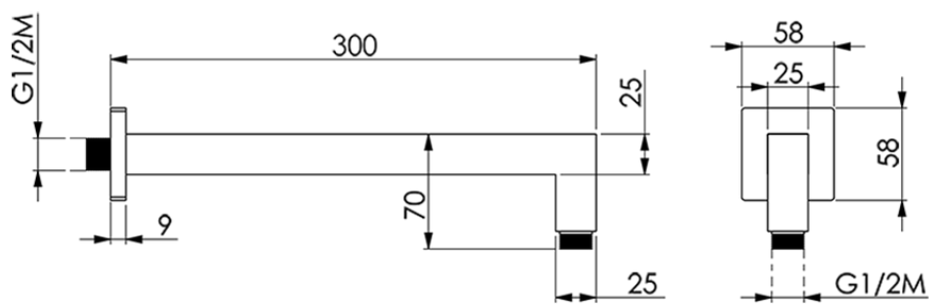

## Brazo ducha SHOWER\_SS013340

SS013340

<https://es.huberitalia.com/brazo-ducha-shower-ss013340>

2026-06-13