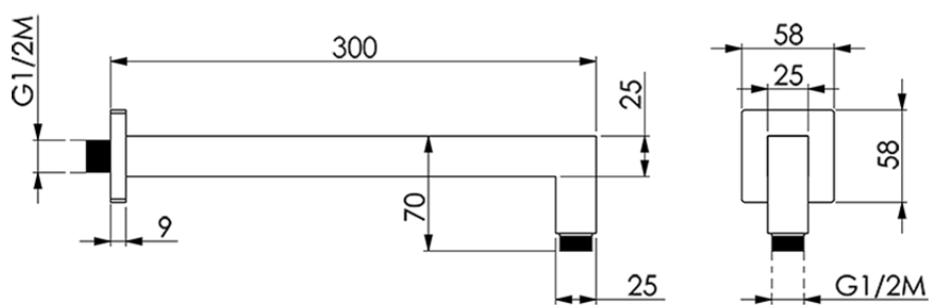

Brazo ducha SHOWER_SS013340

SS013340

<https://es.huberitalia.com/brazo-ducha-shower-ss013340>

2026-04-30