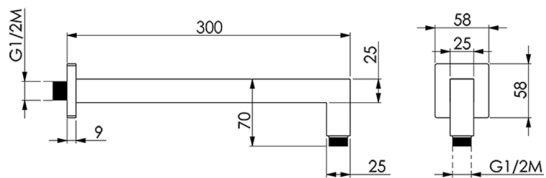

Brazo ducha SHOWER_SS013340

MODELO **SS013340**

Brazo ducha, 25x25x300 mm, Latón

ACABADOS DISPONIBLES

- **21** 21 Cromo
- **2B** 2B Níquel Brillo
- **2F** 2F Níquel Cepillado
- **40** 40 Negro Mate
- **4Q** 4Q Blanco Mate

CARACTERÍSTICAS

2026-05-20