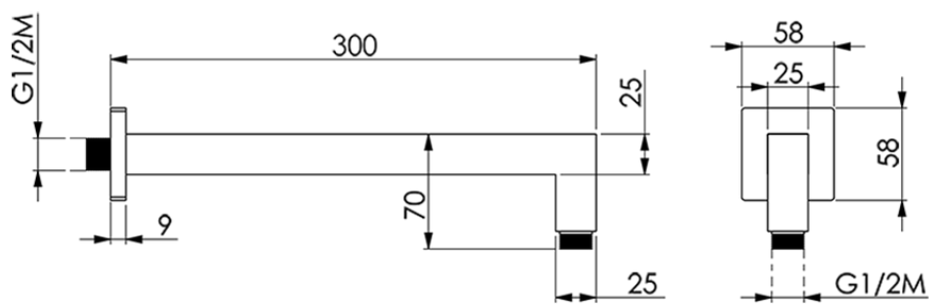

Brazo ducha SHOWER_SS013340

SS013340

<https://es.huberitalia.com/brazo-ducha-shower-ss013340>

2026-06-10