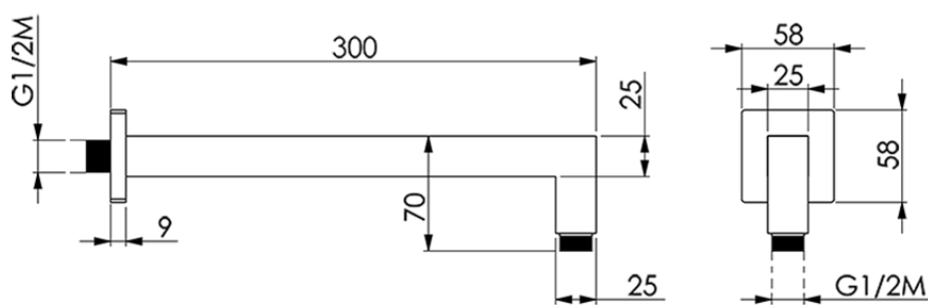

Brazo ducha SHOWER_SS013340

SS013340

<https://es.huberitalia.com/brazo-ducha-shower-ss013340>

2026-05-20