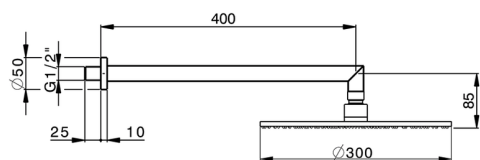

Brazo ducha con rociador SHOWER_SS013620

MODELO **SS013620**

Brazo ducha con rociador, rociador redondo Ø 300 mm es. 8 mm de LATÓN, brazo ducha L. 400 mm

ACABADOS DISPONIBLES

- **21** 21 Cromo
- **2B** 2B Níquel Brillo
- **2F** 2F Níquel Cepillado
- **2P** 2P Oro rosa
- **2Q** 2Q Black Titanium
- **40** 40 Negro Mate
- **4Q** 4Q Blanco Mate