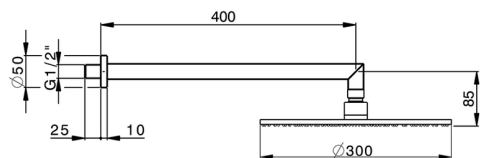

Brazo ducha con rociador SHOWER_SS013620

MODELO **SS013620**

Brazo ducha con rociador, rociador redondo Ø 300 mm es. 8 mm de LATÓN, brazo ducha L. 400 mm

ACABADOS DISPONIBLES

-  **21** 21 Cromo
-  **2B** 2B Níquel Brillo
-  **2F** 2F Níquel Cepillado
-  **2P** 2P Oro rosa
-  **2Q** 2Q Black Titanium
-  **40** 40 Negro Mate
-  **4Q** 4Q Blanco Mate