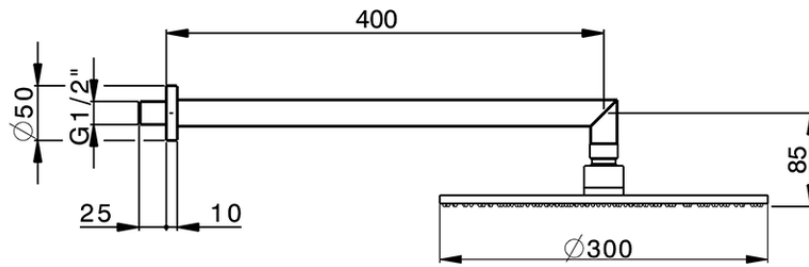

Brazo ducha con rociador SHOWER_SS013620

SS013620

<https://es.huberitalia.com/brazo-ducha-con-rociador-shower-ss013620>

2024-11-21