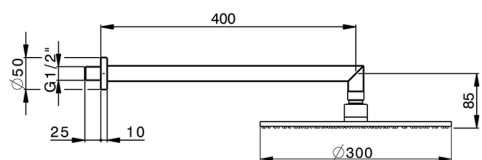

Brazo ducha con rociador SHOWER_SS013620

MODELO **SS013620**

Brazo ducha con rociador, rociador redondo Ø 300 mm es. 8 mm de LATÓN, brazo ducha L. 400 mm

ACABADOS DISPONIBLES

-  **21** 21 Cromo
-  **2B** 2B Níquel Brillo
-  **2F** 2F Níquel Cepillado
-  **2P** 2P Oro rosa
-  **2Q** 2Q Black Titanium
-  **40** 40 Negro Mate
-  **4Q** 4Q Blanco Mate