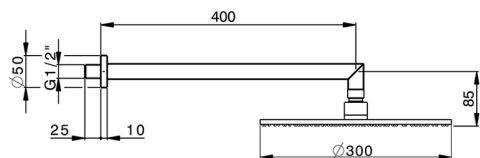

Brazo ducha con rociador SHOWER_SS013620

MODELO **SS013620**

Brazo ducha con rociador, rociador redondo Ø 300 mm es. 8 mm de LATÓN, brazo ducha L. 400 mm

ACABADOS DISPONIBLES

- **21** 21 Cromo
- **2B** 2B Níquel Brillo
- **2F** 2F Níquel Cepillado
- **2P** 2P Oro rosa
- **2Q** 2Q Black Titanium
- **40** 40 Negro Mate
- **4Q** 4Q Blanco Mate