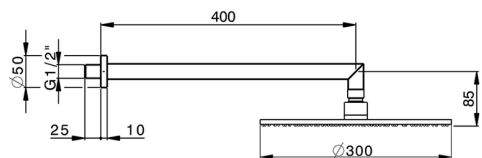

Brazo ducha con rociador SHOWER_SS013620

MODELO **SS013620**

Brazo ducha con rociador, rociador redondo Ø 300 mm es. 8 mm de LATÓN, brazo ducha L. 400 mm

ACABADOS DISPONIBLES

-  **21** 21 Cromo
-  **2B** 2B Níquel Brillo
-  **2F** 2F Níquel Cepillado
-  **2P** 2P Oro rosa
-  **2Q** 2Q Black Titanium
-  **40** 40 Negro Mate
-  **4Q** 4Q Blanco Mate