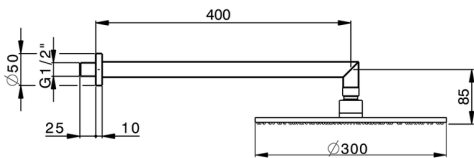

Brazo ducha con rociador SHOWER_SS013620

MODELO **SS013620**

Brazo ducha con rociador, rociador redondo Ø 300 mm es. 8 mm de LATÓN, brazo ducha L. 400 mm

ACABADOS DISPONIBLES

-  **21** 21 Cromo
-  **2B** 2B Níquel Brillo
-  **2F** 2F Níquel Cepillado
-  **2P** 2P Oro rosa
-  **2Q** 2Q Black Titanium
-  **40** 40 Negro Mate
-  **4Q** 4Q Blanco Mate