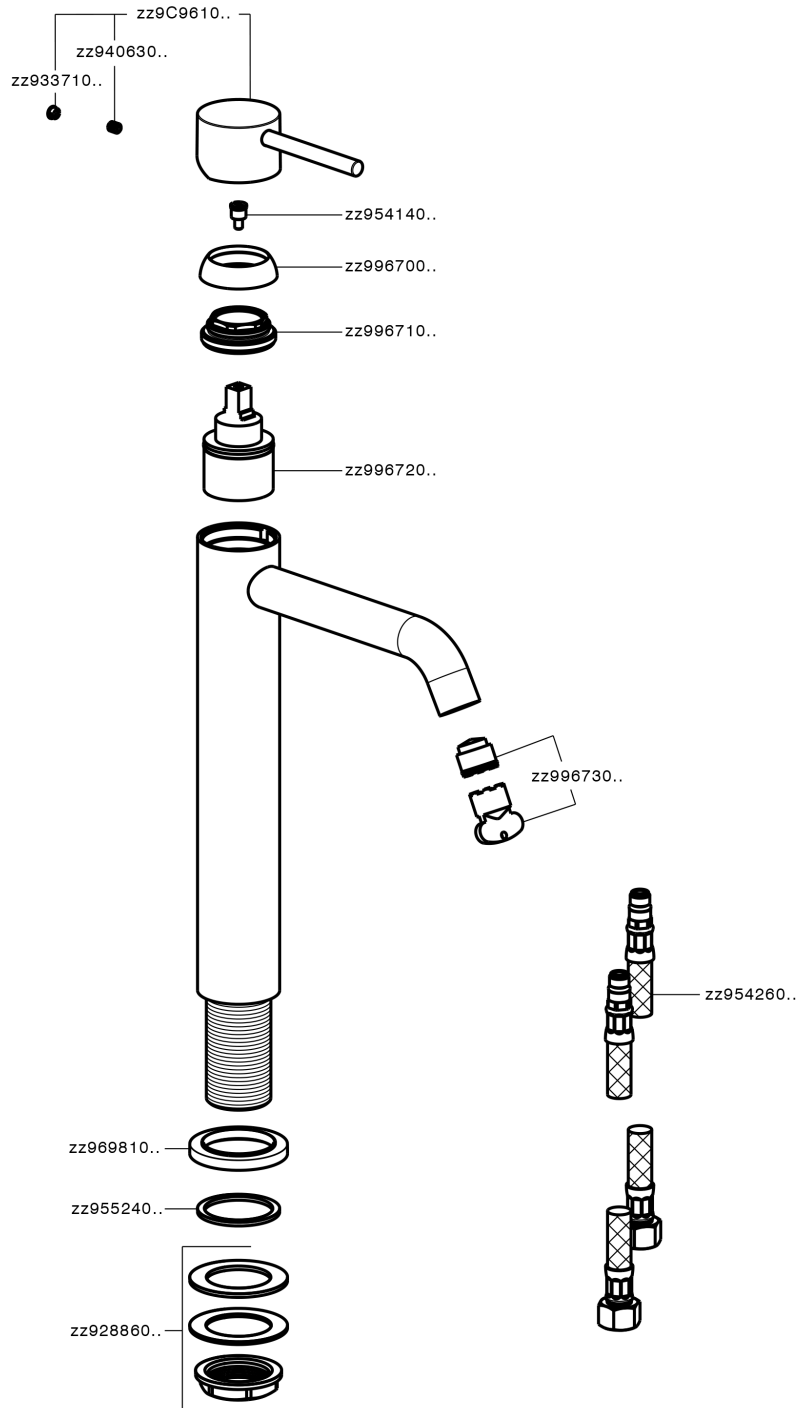

Lavabo monomando alto NUOVA KIRUNA_K2003540

K2003540

<https://es.huberitalia.com/lavabo-monomando-alto-nuova-kiruna-k2003540>

2024-11-21