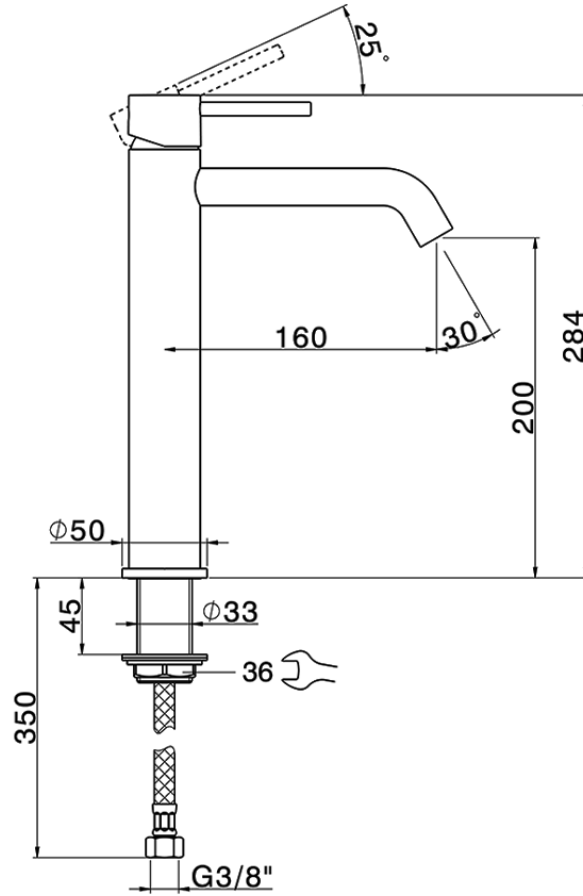

Lavabo monomando alto NUOVA KIRUNA_K2003540

K2003540

<https://es.huberitalia.com/lavabo-monomando-alto-nuova-kiruna-k2003540>

2024-11-21