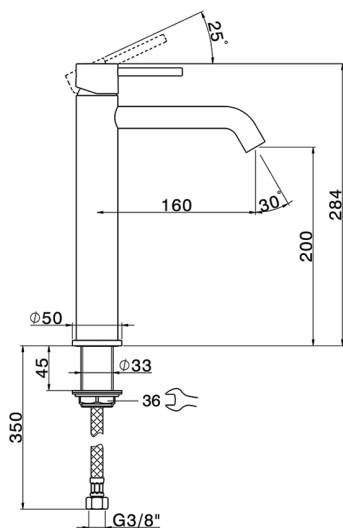

## Lavabo monomando alto NUOVA KIRUNA\_K2003540

MODELO **K2003540**

Lavabo monomando alto, sin desagüe, latiguillos acero G.3/8"

### CARACTERÍSTICAS

Recambio Cartucho **ZZ99672000**

**Cartucho Monomando 35 mm**