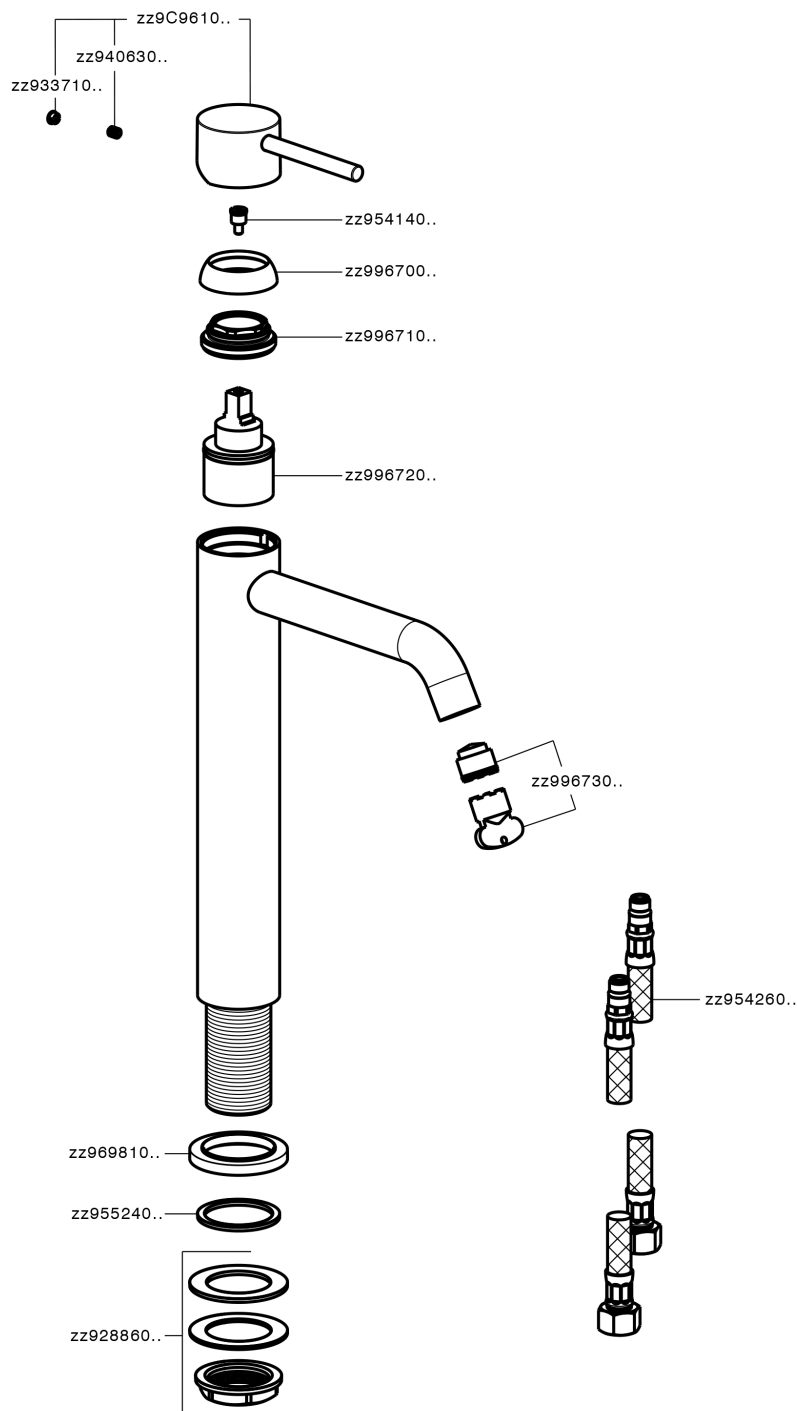

Lavabo monomando alto NUOVA KIRUNA_K2003540

K2003540

<https://es.huberitalia.com/lavabo-monomando-alto-nuova-kiruna-k2003540>

2024-11-21