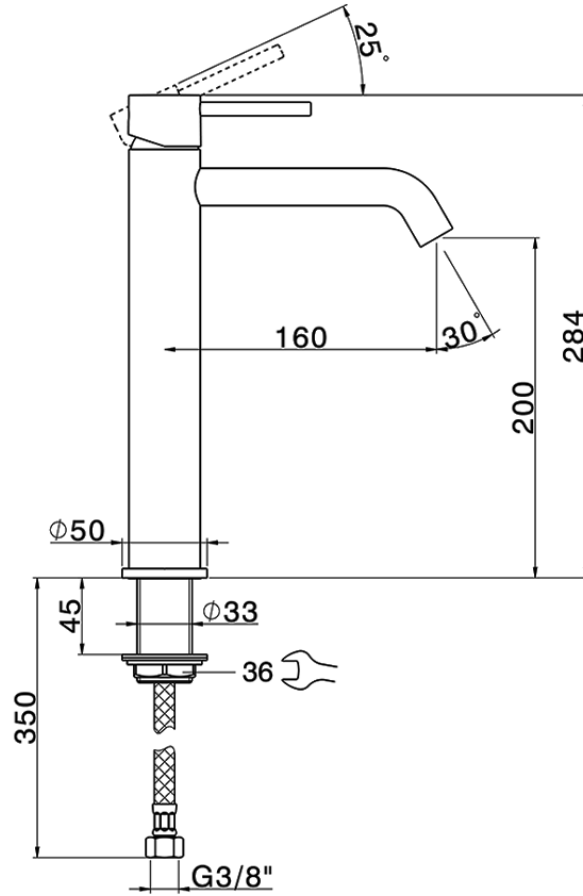

Lavabo monomando alto NUOVA KIRUNA\_K2003540

K2003540

<https://es.huberitalia.com/lavabo-monomando-alto-nuova-kiruna-k2003540>

2024-11-21