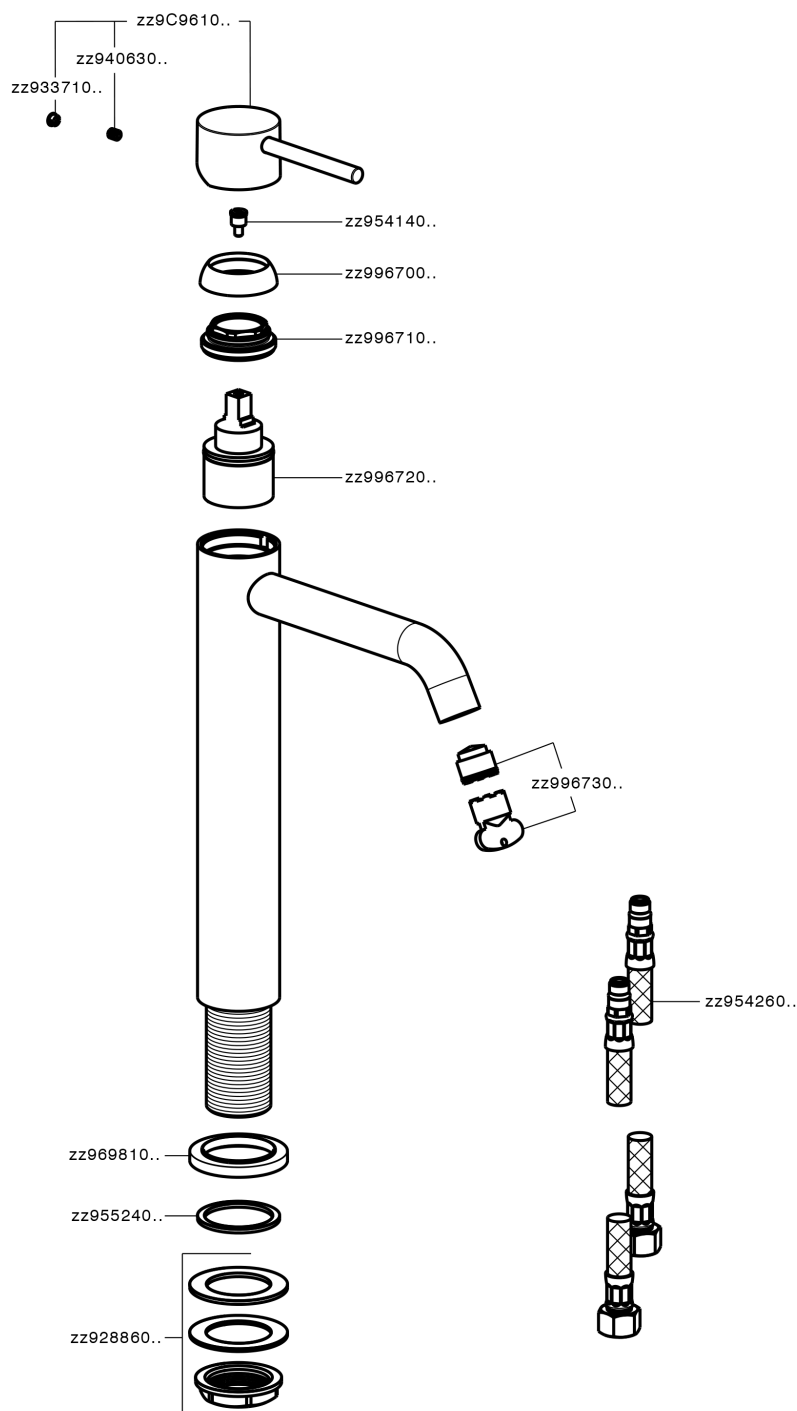

Lavabo monomando alto NUOVA KIRUNA_K2003540

MODELO **K2003540**

Lavabo monomando alto, sin desagüe, latiguillos acero G.3/8"

ACABADOS DISPONIBLES

-  **21** 21 Cromo
-  **26** 26 Cobre Viejo
-  **2F** 2F Níquel Cepillado
-  **2W** 2W Oro Cepillado
-  **40** 40 Negro Mate
-  **4Q** 4Q Blanco Mate

CARACTERÍSTICAS

Recambio Cartucho **ZZ99672000**

Cartucho Monomando 35 mm

EcoStop

La función EcoStop limita el caudal del agua aproximadamente el 50% de la salida máxima con una leve resistencia en la maneta. Basta con empujar ligeramente más allá de la mitad del tope sólo cuando se requiera la salida máxima de agua. Esto permitirá ahorrar hasta un 50% de agua.

Lavabo monomando alto NUOVA KIRUNA_K2003540

K2003540

<https://es.huberitalia.com/lavabo-monomando-alto-nuova-kiruna-k2003540>

2024-11-21