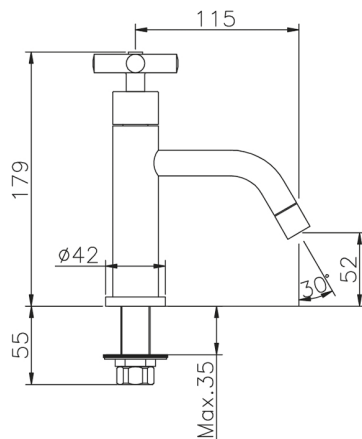

Grifo de un sólo agua SUITE_SU000900

MODELO **SU000900**

Grifo de un sólo agua, sin desagüe automático

ACABADOS DISPONIBLES

-  **21** 21 Cromo
-  **40** 40 Negro Mate
-  **2F** 2F Níquel Cepillado
-  **2W** 2W Oro Cepillado