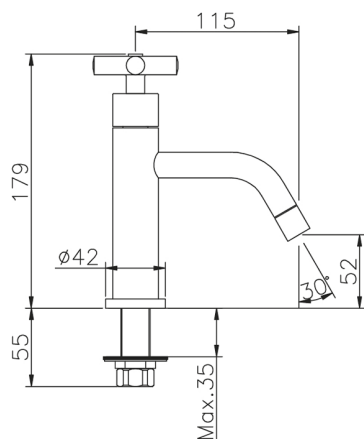

## Grifo de un sólo agua SUITE\_SU000900

MODELO **SU000900**

Grifo de un sólo agua, sin desagüe automático

ACABADOS DISPONIBLES

-  **21** 21 Cromo
-  **40** 40 Negro Mate
-  **2F** 2F Níquel Cepillado
-  **2W** 2W Oro Cepillado