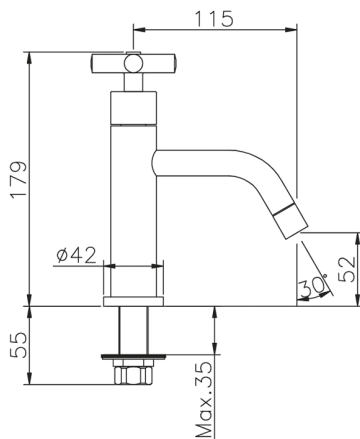

Grifo de un sólo agua SUITE_SU000900

MODELO **SU000900**

Grifo de un sólo agua, sin desagüe automático

ACABADOS DISPONIBLES

-  **21** 21 Cromo
-  **40** 40 Negro Mate
-  **2F** 2F Níquel Cepillado
-  **2W** 2W Oro Cepillado