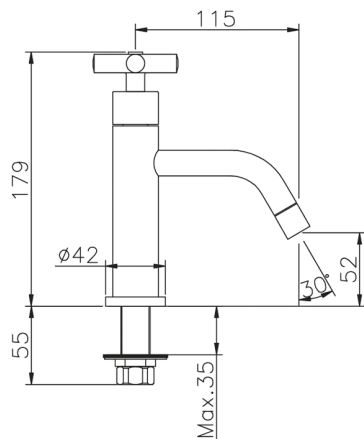

Grifo de un sólo agua SUITE_SU000900

MODELO **SU000900**

Grifo de un sólo agua, sin desagüe automático

ACABADOS DISPONIBLES

-  **21** 21 Cromo
-  **40** 40 Negro Mate
-  **2F** 2F Níquel Cepillado
-  **2W** 2W Oro Cepillado