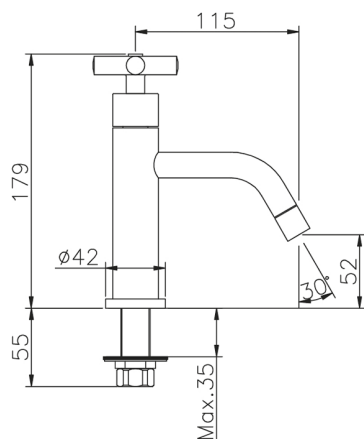

Grifo de un sólo agua SUITE_SU000900

MODELO **SU000900**

Grifo de un sólo agua, sin desagüe automático

ACABADOS DISPONIBLES

-  **21** 21 Cromo
-  **40** 40 Negro Mate
-  **2F** 2F Níquel Cepillado
-  **2W** 2W Oro Cepillado