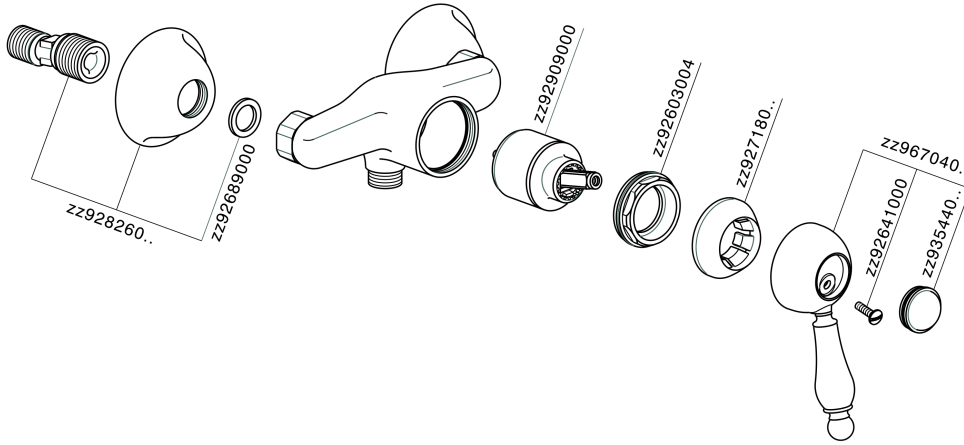

Ducha monomando CROISSETTE_CM000440

CM000440

<https://es.huberitalia.com/ducha-monomando-croisette-cm000440>

2024-11-21