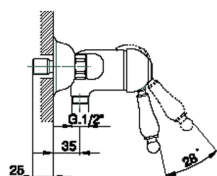

## Ducha monomando CROISSETTE\_CM000440

MODELO **CM000440**

Ducha monomando, sin conjunto ducha, conexión para flexible 1/2" M

### CARACTERÍSTICAS

Recambio Cartucho **ZZ92909000**

**Cartucho Monomando 43 mm**