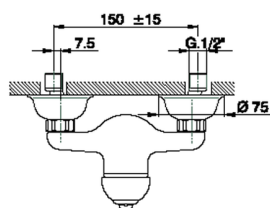

## Ducha monomando CROISSETTE\_CM000440

MODELO **CM000440**

Ducha monomando, sin conjunto ducha, conexión para flexible 1/2" M

### CARACTERÍSTICAS

Recambio Cartucho **ZZ92909000**

**Cartucho Monomando 43 mm**