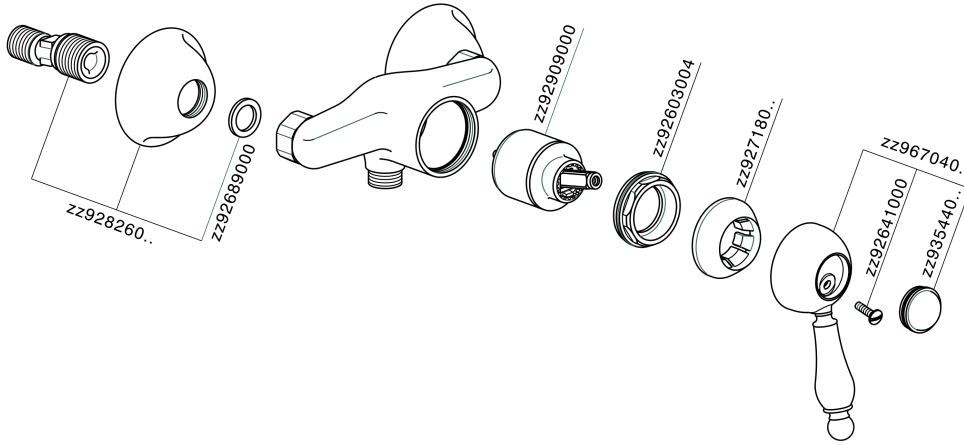

Ducha monomando CROISSETTE_CM000440

CM000440

<https://es.huberitalia.com/ducha-monomando-croisette-cm000440>

2024-11-23