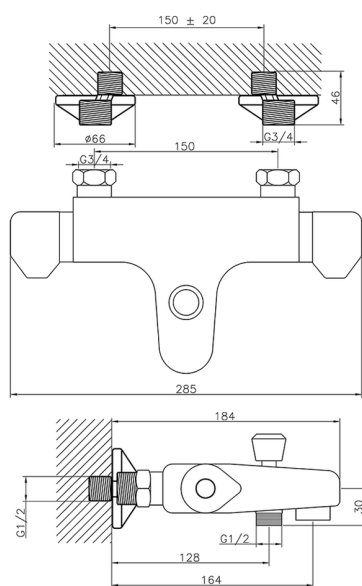

## Bañera termostática CLINIC&TECHNICAL\_CLT25010

MODELO **CLT25010**

Bañera termostática, sin conjunto ducha, conexión para flexible 1/2" M

ACABADOS DISPONIBLES

**21** 21 Cromo

CARACTERÍSTICAS

Recambio Cartucho **24.04A.PP**

**Cartucho Termostático Plus P 8X20**