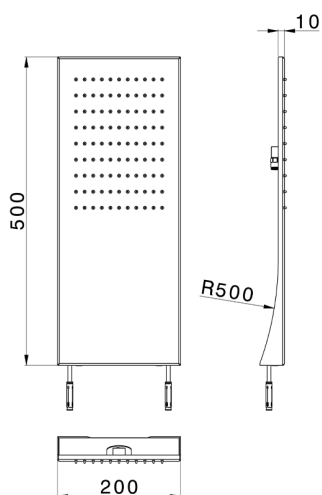

Rociador de pared ZEN_ZS122080

MODELO **ZS122080**

Rociador de pared, función lluvia, acero inoxidable AISI 304

ACABADOS DISPONIBLES

- **D1** D1 Inox Cepillado
- **40** 40 Negro Mate
- **4Q** 4Q Blanco Mate
- **D2** D2 Inox brillo

CARACTERÍSTICAS

2026-04-12