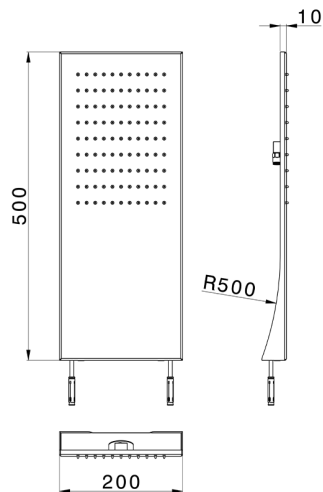

Rociador de pared ZEN_ZS122080

MODELO **ZS122080**

Rociador de pared, función lluvia, acero inoxidable AISI 304

ACABADOS DISPONIBLES

- **D1** D1 Inox Cepillado
- **40** 40 Negro Mate
- **4Q** 4Q Blanco Mate
- **D2** D2 Inox brillo

CARACTERÍSTICAS

2026-06-10