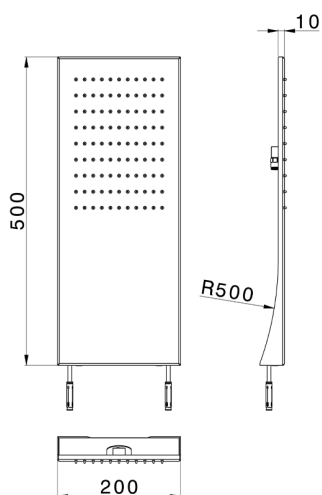

Rociador de pared ZEN_ZS122080

MODELO **ZS122080**

Rociador de pared, función lluvia, acero inoxidable AISI 304

ACABADOS DISPONIBLES

- **D1** D1 Inox Cepillado
- **40** 40 Negro Mate
- **4Q** 4Q Blanco Mate
- **D2** D2 Inox brillo

CARACTERÍSTICAS

2026-04-30