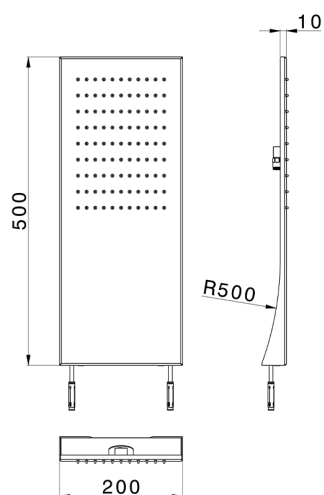

Rociador de pared ZEN_ZS122080

MODELO **ZS122080**

Rociador de pared, función lluvia, acero inoxidable AISI 304

ACABADOS DISPONIBLES

- **D1** D1 Inox Cepillado
- **40** 40 Negro Mate
- **4Q** 4Q Blanco Mate
- **D2** D2 Inox brillo

CARACTERÍSTICAS

2026-03-20