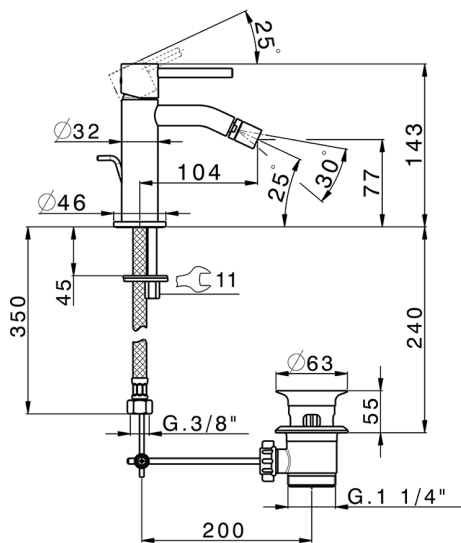

## Bidé monomando M32\_MT000554

MODELO **MT000554**

Bidé monomando, con desagüe automático  
1"1/4, latiguillos acero G.3/8"

ACABADOS DISPONIBLES

-  **21** 21 Cromo
-  **26** 26 Cobre Viejo
-  **2F** 2F Níquel Cepillado
-  **2W** 2W Oro Cepillado
-  **40** 40 Negro Mate
-  **4Q** 4Q Blanco Mate

CARACTERÍSTICAS

Recambio Cartucho **ZZ96550000**

**Cartucho Monomando 25 mm**

2026-04-29