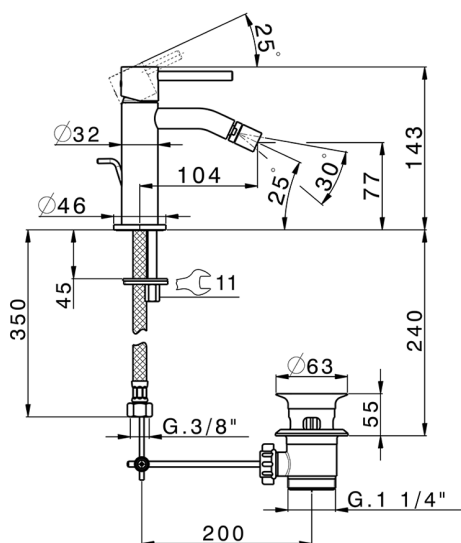

## Bidé monomando M32\_MT000554

MODELO **MT000554**

Bidé monomando, con desagüe automático  
1"1/4, latiguillos acero G.3/8"

ACABADOS DISPONIBLES

-  **21** 21 Cromo
-  **26** 26 Cobre Viejo
-  **2F** 2F Níquel Cepillado
-  **2W** 2W Oro Cepillado
-  **40** 40 Negro Mate
-  **4Q** 4Q Blanco Mate

CARACTERÍSTICAS

Recambio Cartucho **ZZ96550000**

**Cartucho Monomando 25 mm**

2026-06-13