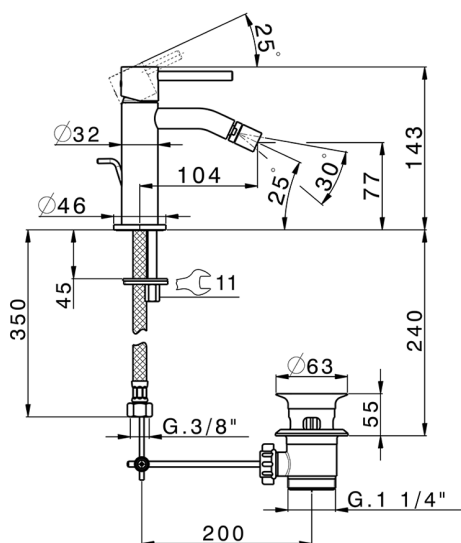

Bidé monomando M32_MT000554

MODELO **MT000554**

Bidé monomando, con desagüe automático
1"1/4, latiguillos acero G.3/8"

ACABADOS DISPONIBLES

-  **21** 21 Cromo
-  **26** 26 Cobre Viejo
-  **2F** 2F Níquel Cepillado
-  **2W** 2W Oro Cepillado
-  **40** 40 Negro Mate
-  **4Q** 4Q Blanco Mate

CARACTERÍSTICAS

Recambio Cartucho **ZZ96550000**

Cartucho Monomando 25 mm

2026-04-30