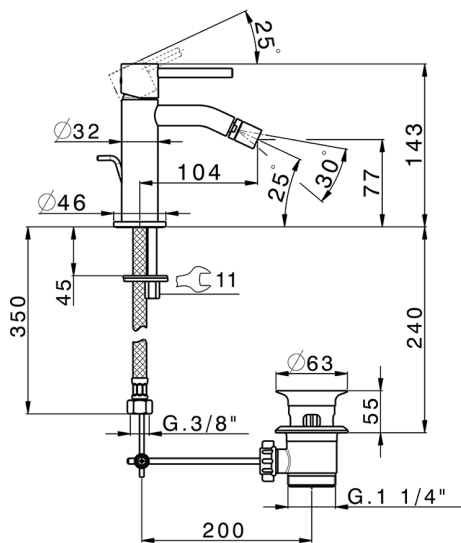

## Bidé monomando M32\_MT000554

MODELO **MT000554**

Bidé monomando, con desagüe automático  
1"1/4, latiguillos acero G.3/8"

ACABADOS DISPONIBLES

-  **21** 21 Cromo
-  **26** 26 Cobre Viejo
-  **2F** 2F Níquel Cepillado
-  **2W** 2W Oro Cepillado
-  **40** 40 Negro Mate
-  **4Q** 4Q Blanco Mate

CARACTERÍSTICAS

Recambio Cartucho **ZZ96550000**

**Cartucho Monomando 25 mm**

2026-06-21