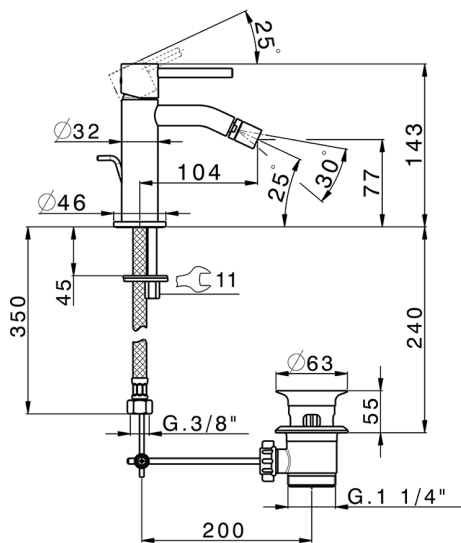

## Bidé monomando M32\_MT000554

MODELO **MT000554**

Bidé monomando, con desagüe automático  
1"1/4, latiguillos acero G.3/8"

ACABADOS DISPONIBLES

-  **21** 21 Cromo
-  **26** 26 Cobre Viejo
-  **2F** 2F Níquel Cepillado
-  **2W** 2W Oro Cepillado
-  **40** 40 Negro Mate
-  **4Q** 4Q Blanco Mate

CARACTERÍSTICAS

Recambio Cartucho **ZZ96550000**

**Cartucho Monomando 25 mm**

2026-06-10