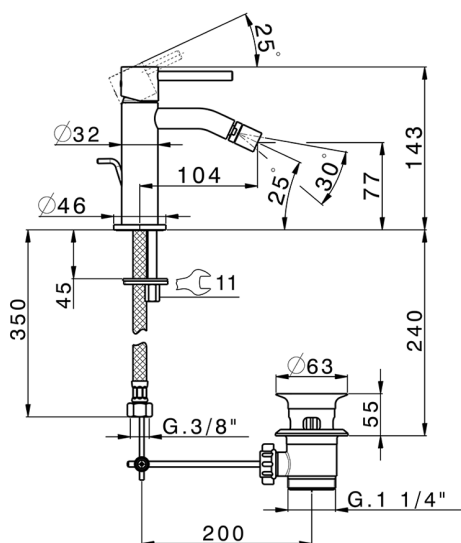

Bidé monomando M32_MT000554

MODELO **MT000554**

Bidé monomando, con desagüe automático
1"1/4, latiguillos acero G.3/8"

ACABADOS DISPONIBLES

-  **21** 21 Cromo
-  **26** 26 Cobre Viejo
-  **2F** 2F Níquel Cepillado
-  **2W** 2W Oro Cepillado
-  **40** 40 Negro Mate
-  **4Q** 4Q Blanco Mate

CARACTERÍSTICAS

Recambio Cartucho **ZZ96550000**

Cartucho Monomando 25 mm

2026-05-02