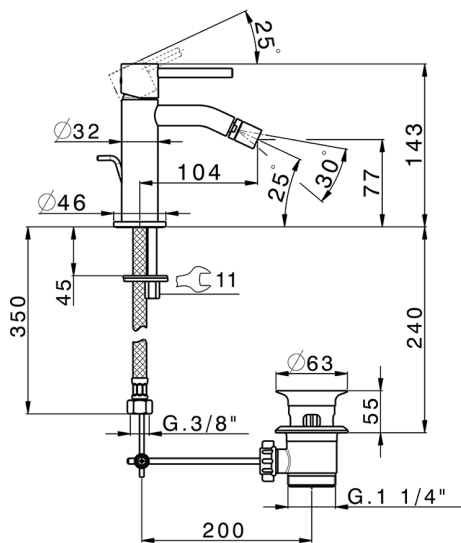

## Bidé monomando M32\_MT000554

MODELO **MT000554**

Bidé monomando, con desagüe automático  
1"1/4, latiguillos acero G.3/8"

ACABADOS DISPONIBLES

-  **21** 21 Cromo
-  **26** 26 Cobre Viejo
-  **2F** 2F Níquel Cepillado
-  **2W** 2W Oro Cepillado
-  **40** 40 Negro Mate
-  **4Q** 4Q Blanco Mate

CARACTERÍSTICAS

Recambio Cartucho **ZZ96550000**

**Cartucho Monomando 25 mm**

2026-04-30