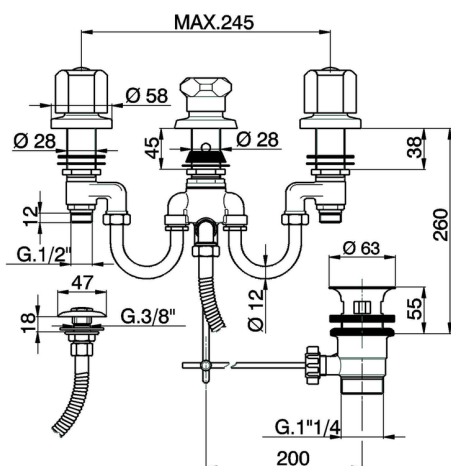

Bidé 3 agujeros con duchita EVA_EV001311

MODELO **EV001311**

Bidé 3 agujeros con duchita, con desagüe automático
1" 1/4, sin manetas

ACABADOS DISPONIBLES

CARACTERÍSTICAS

2025-01-21