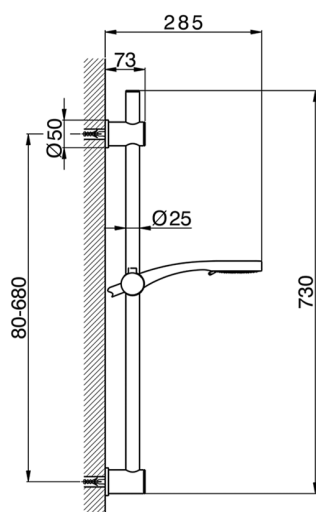

Conjunto ducha barra corrediza SHOWER_SS012230

MODELO **SS012230**

Conjunto ducha barra corrediza, barra 73 cm con soporte corredizo, Entre-ejes regulable, duchita 3 funciones Ø92 mm de ABS, flexible liso SILVERFLEX 150 cm

ACABADOS DISPONIBLES

CARACTERÍSTICAS

2026-04-10