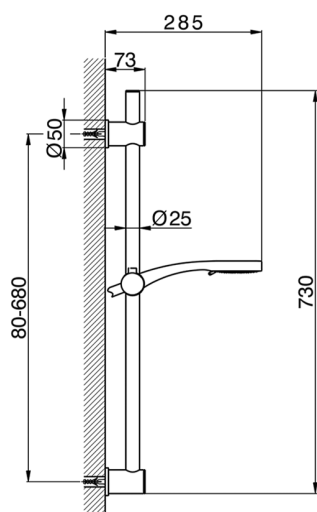

Conjunto ducha barra corrediza SHOWER_SS012230

MODELO **SS012230**

Conjunto ducha barra corrediza, barra 73 cm con soporte corredizo, Entre-ejes regulable, duchita 3 funciones Ø92 mm de ABS, flexible liso SILVERFLEX 150 cm

ACABADOS DISPONIBLES

CARACTERÍSTICAS

2026-06-10