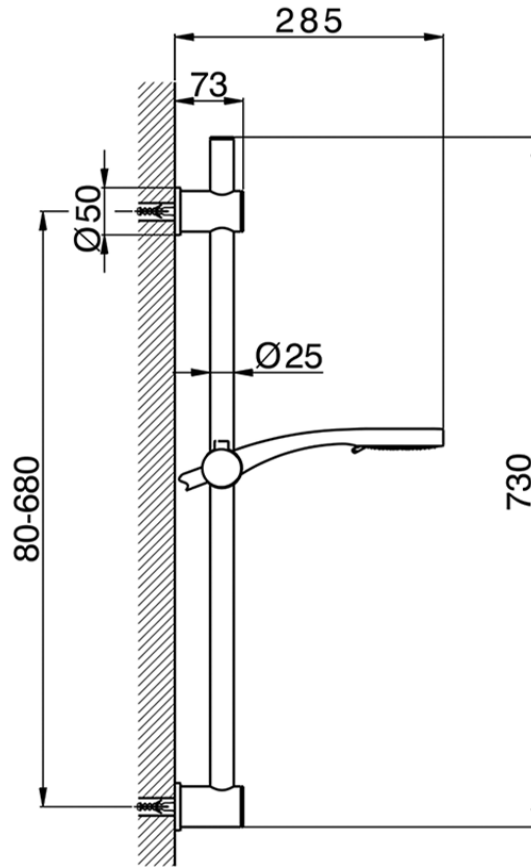

Conjunto ducha barra corrediza SHOWER_SS012230

SS012230

<https://es.huberitalia.com/conjunto-ducha-barra-corrediza-shower-ss012230>

2026-06-30