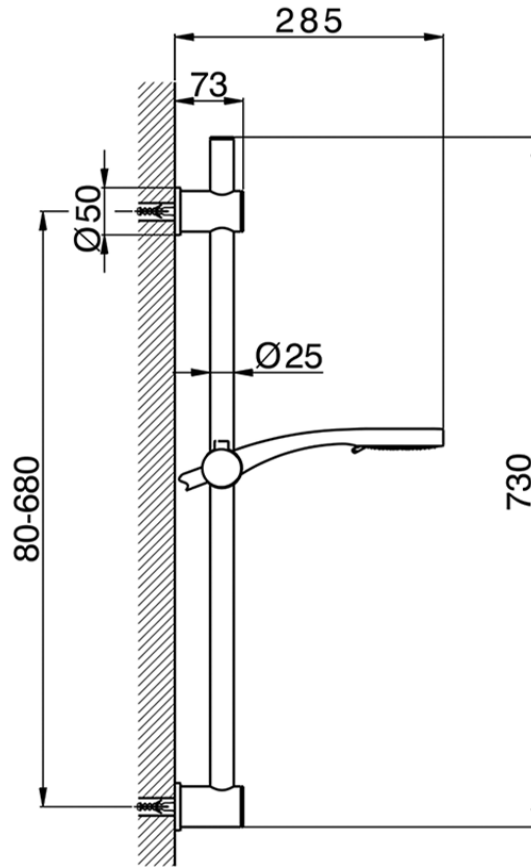

Conjunto ducha barra corrediza SHOWER_SS012230

SS012230

<https://es.huberitalia.com/conjunto-ducha-barra-corrediza-shower-ss012230>

2026-06-10