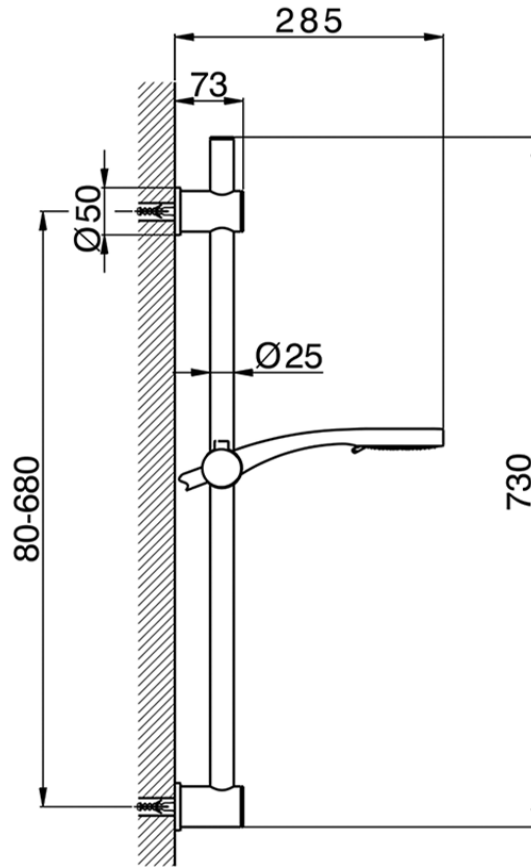

Conjunto ducha barra corrediza SHOWER_SS012230

SS012230

<https://es.huberitalia.com/conjunto-ducha-barra-corrediza-shower-ss012230>

2026-04-14