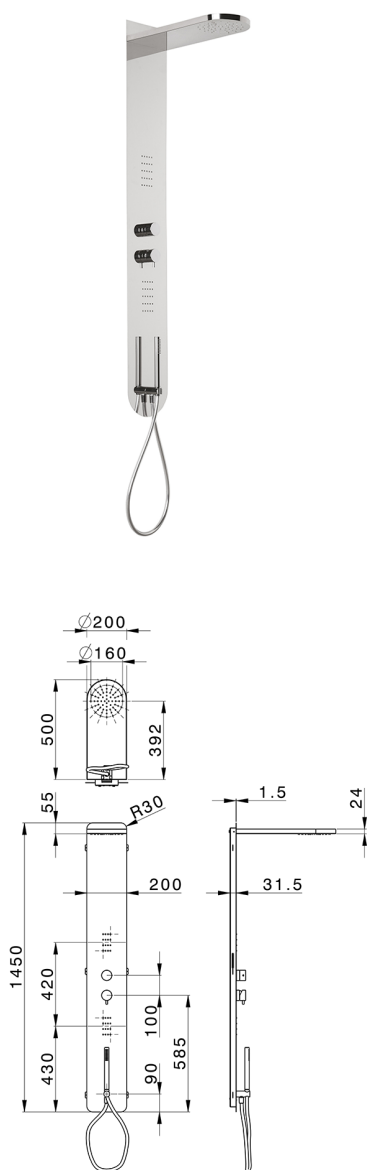

## Panel de ducha monomando 3 funciones COLUMNS\_ZS105050

MODELO **ZS105050**

Panel de ducha monomando 3 funciones, panel ducha de acero inoxidable AISI 304, devistop 3 salidas, soporte duchita con toma de agua, duchita una función Ø 23 mm de Latón, 2 rociadores frontales, rociador rectangular redondeado L.500 Ø100mm, función lluvia, flexible PVC 150 cm

### ACABADOS DISPONIBLES

-  **40** 40 Negro Mate
-  **4Q** 4Q Blanco Mate
-  **D1** D1 Inox Cepillado
-  **D2** D2 Inox brillo

### CARACTERÍSTICAS

Recambio Cartucho **ZZ99751000**

**Cartucho Monomando 35 mm**

2024-11-21