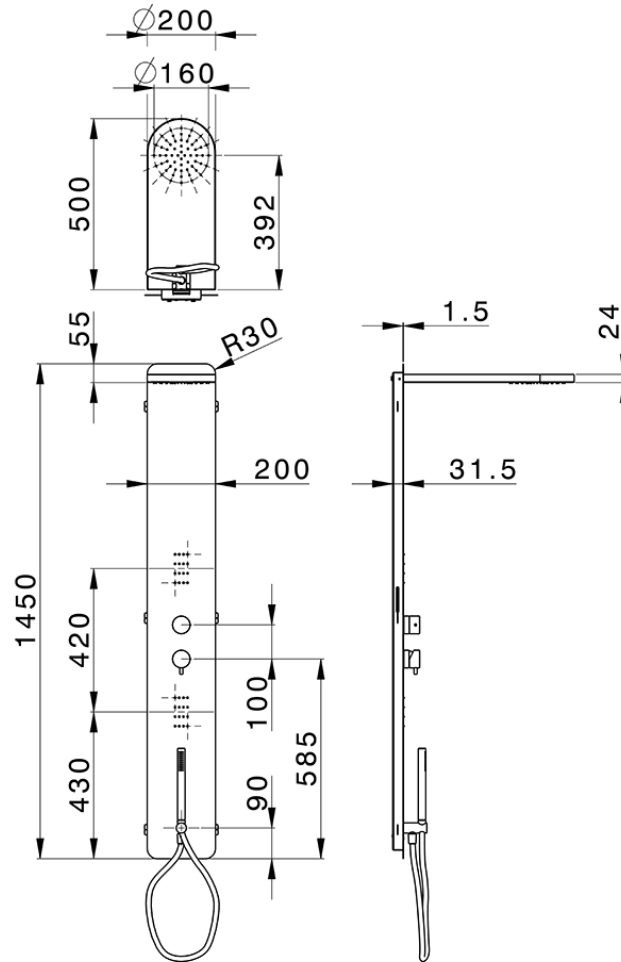

Panel de ducha monomando 3 funciones COLUMNS_ZS105050

ZS105050

<https://es.huberitalia.com/panel-de-ducha-monomando-3-funciones-columns-zs105050>

2024-11-24