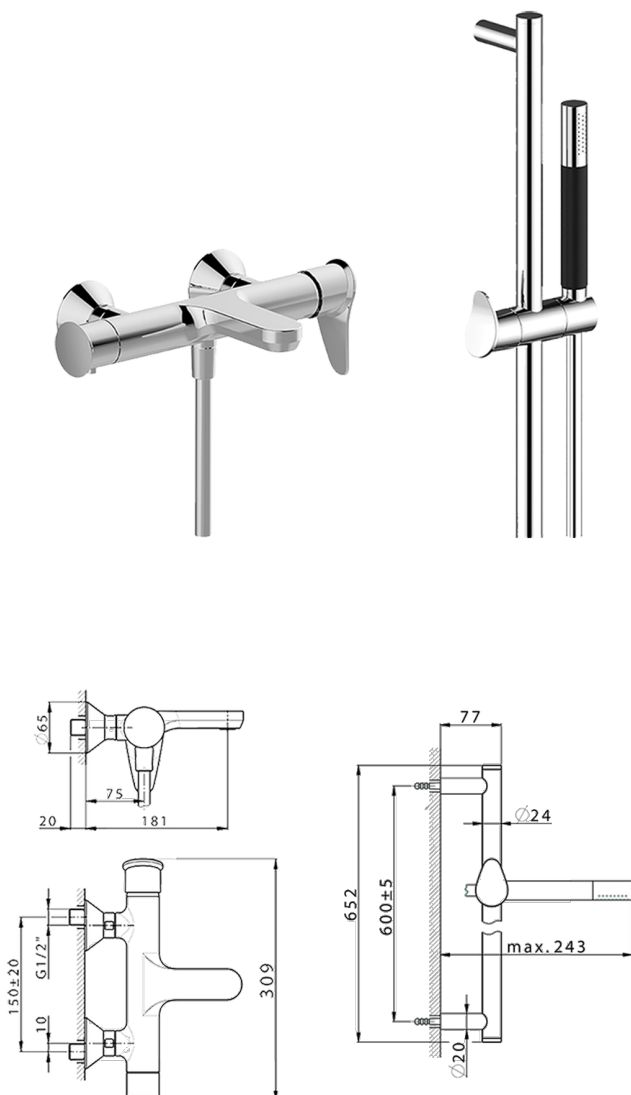

## Bañera monomando con duplex HARLOCK\_HC000064

MODELO **HC000064**

Bañera monomando con duplex, barra 60 cm con soporte corredizo, duchita una función minimal Ø24mm de Latón, flexible lisse SUPREME 150 cm

ACABADOS DISPONIBLES

-  **21** 21 Cromo
-  **2P** 2P Oro rosa
-  **2Q** 2Q Black Titanium
-  **40** 40 Negro Mate
-  **4Q** 4Q Blanco Mate
-  **6T** 6T Cromo/Negro Mate

CARACTERÍSTICAS

Recambio Cartucho **ZZ95409000**

**Cartucho Monomando 35 mm**

### DeviaStop

La tecnología Huber DeviaStop le permite ajustar el caudal de agua y dirigirla hacia la salida elegida (rociador superior, ducha de mano, etc.).

2026-06-02