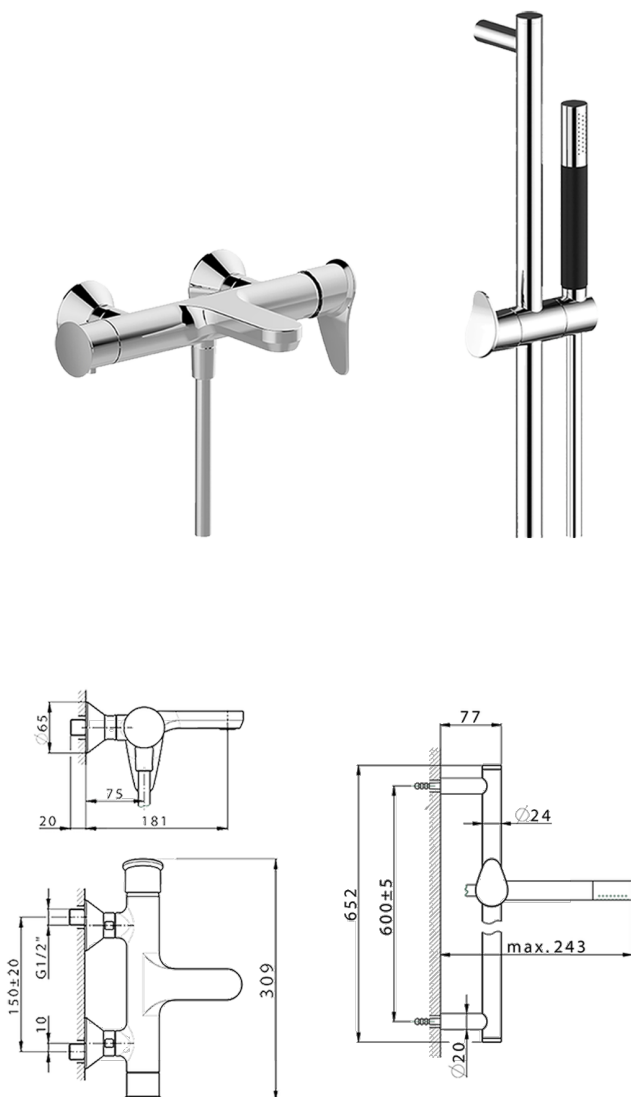

Bañera monomando con duplex HARLOCK_HC000064

MODELO **HC000064**

Bañera monomando con duplex, barra 60 cm con soporte corredizo, duchita una función minimal Ø24mm de Latón, flexible lisse SUPREME 150 cm

ACABADOS DISPONIBLES

-  **21** 21 Cromo
-  **2P** 2P Oro rosa
-  **2Q** 2Q Black Titanium
-  **40** 40 Negro Mate
-  **4Q** 4Q Blanco Mate
-  **6T** 6T Cromo/Negro Mate

CARACTERÍSTICAS

Recambio Cartucho **ZZ95409000**

Cartucho Monomando 35 mm

DeviaStop

La tecnología Huber DeviaStop le permite ajustar el caudal de agua y dirigirla hacia la salida elegida (rociador superior, ducha de mano, etc.).

2026-04-16