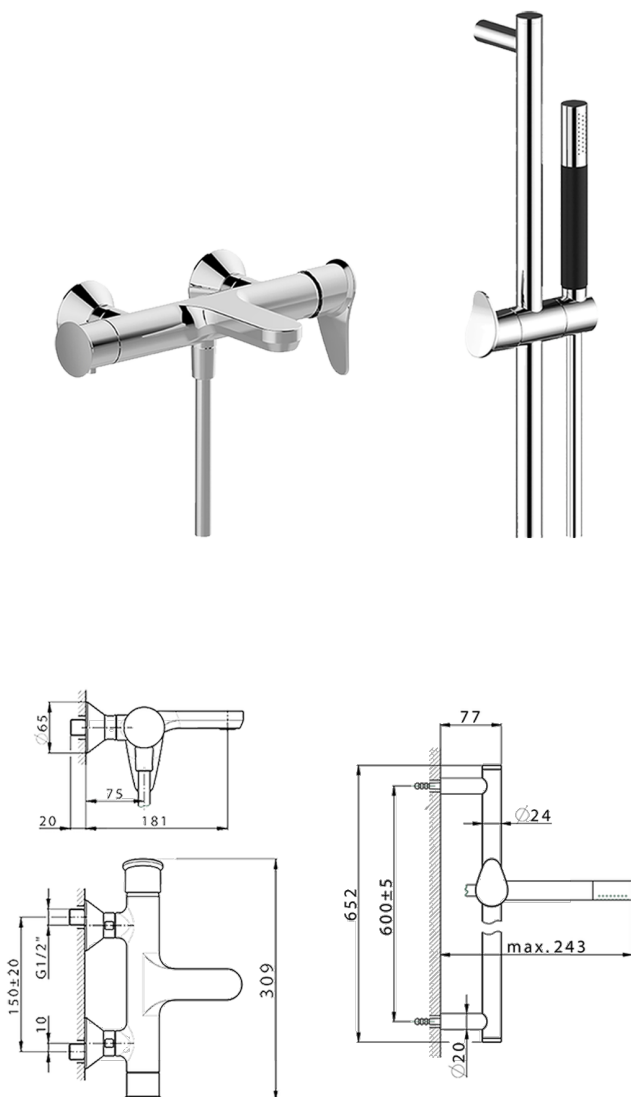

## Bañera monomando con duplex HARLOCK\_HC000064

MODELO **HC000064**

Bañera monomando con duplex, barra 60 cm con soporte corredizo, duchita una función minimal Ø24mm de Latón, flexible lisse SUPREME 150 cm

ACABADOS DISPONIBLES

-  **21** 21 Cromo
-  **2P** 2P Oro rosa
-  **2Q** 2Q Black Titanium
-  **40** 40 Negro Mate
-  **4Q** 4Q Blanco Mate
-  **6T** 6T Cromo/Negro Mate

CARACTERÍSTICAS

Recambio Cartucho **ZZ95409000**

**Cartucho Monomando 35 mm**

### DeviaStop

La tecnología Huber DeviaStop le permite ajustar el caudal de agua y dirigirla hacia la salida elegida (rociador superior, ducha de mano, etc.).

2026-05-13