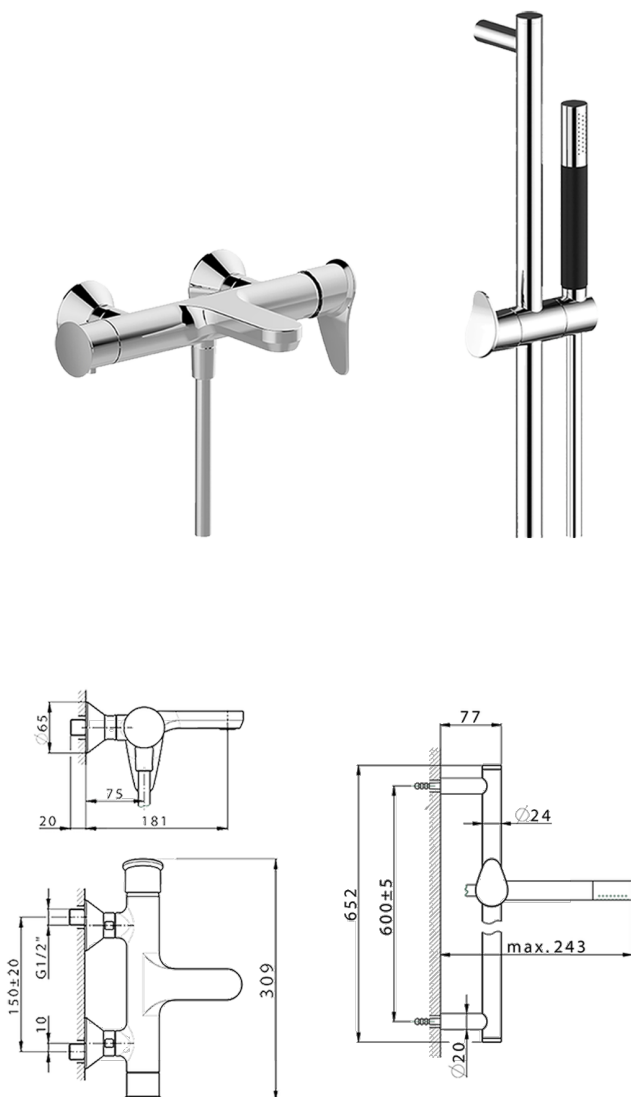

Bañera monomando con duplex HARLOCK_HC000064

MODELO **HC000064**

Bañera monomando con duplex, barra 60 cm con soporte corredizo, duchita una función minimal Ø24mm de Latón, flexible lisse SUPREME 150 cm

ACABADOS DISPONIBLES

-  **21** 21 Cromo
-  **2P** 2P Oro rosa
-  **2Q** 2Q Black Titanium
-  **40** 40 Negro Mate
-  **4Q** 4Q Blanco Mate
-  **6T** 6T Cromo/Negro Mate

CARACTERÍSTICAS

Recambio Cartucho **ZZ95409000**

Cartucho Monomando 35 mm

DeviaStop

La tecnología Huber DeviaStop le permite ajustar el caudal de agua y dirigirla hacia la salida elegida (rociador superior, ducha de mano, etc.).

2026-07-01