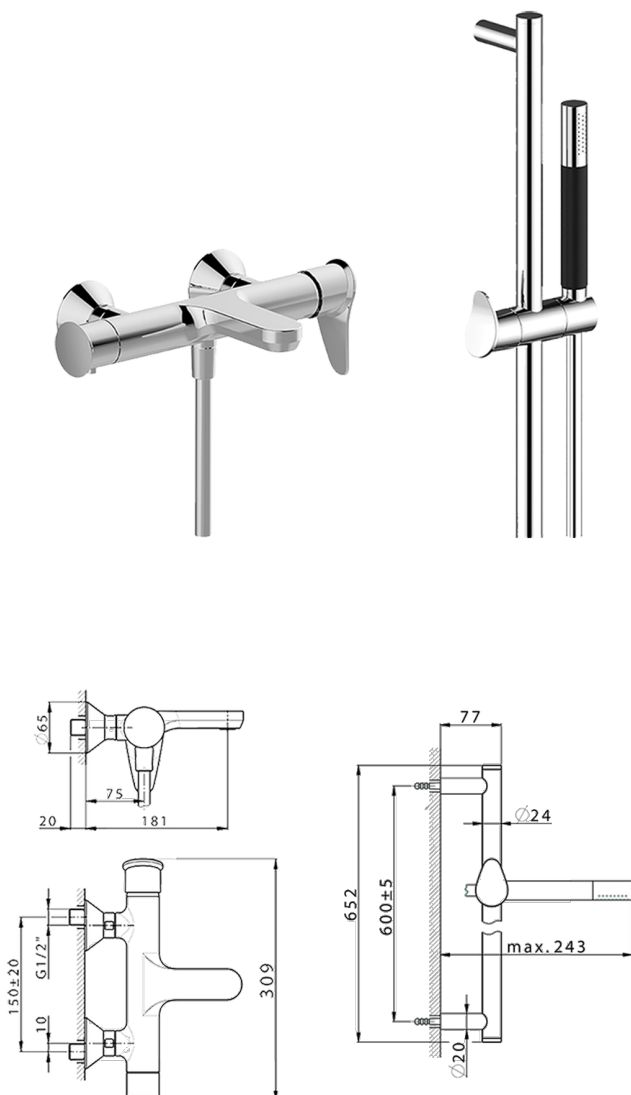

Bañera monomando con duplex HARLOCK_HC000064

MODELO **HC000064**

Bañera monomando con duplex, barra 60 cm con soporte corredizo, duchita una función minimal Ø24mm de Latón, flexible lisse SUPREME 150 cm

ACABADOS DISPONIBLES

-  **21** 21 Cromo
-  **2P** 2P Oro rosa
-  **2Q** 2Q Black Titanium
-  **40** 40 Negro Mate
-  **4Q** 4Q Blanco Mate
-  **6T** 6T Cromo/Negro Mate

CARACTERÍSTICAS

Recambio Cartucho **ZZ95409000**

Cartucho Monomando 35 mm

DeviaStop

La tecnología Huber DeviaStop le permite ajustar el caudal de agua y dirigirla hacia la salida elegida (rociador superior, ducha de mano, etc.).

2026-06-02