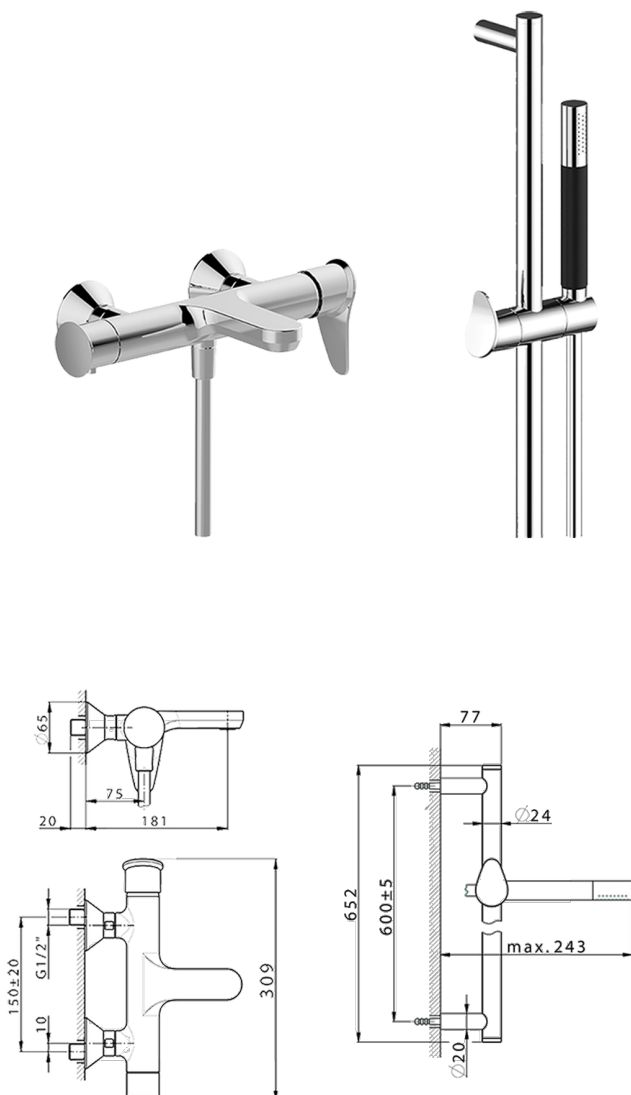

## Bañera monomando con duplex HARLOCK\_HC000064

MODELO **HC000064**

Bañera monomando con duplex, barra 60 cm con soporte corredizo, duchita una función minimal Ø24mm de Latón, flexible lisse SUPREME 150 cm

ACABADOS DISPONIBLES

-  **21** 21 Cromo
-  **2P** 2P Oro rosa
-  **2Q** 2Q Black Titanium
-  **40** 40 Negro Mate
-  **4Q** 4Q Blanco Mate
-  **6T** 6T Cromo/Negro Mate

CARACTERÍSTICAS

Recambio Cartucho **ZZ95409000**

**Cartucho Monomando 35 mm**

### DeviaStop

La tecnología Huber DeviaStop le permite ajustar el caudal de agua y dirigirla hacia la salida elegida (rociador superior, ducha de mano, etc.).

2026-06-30