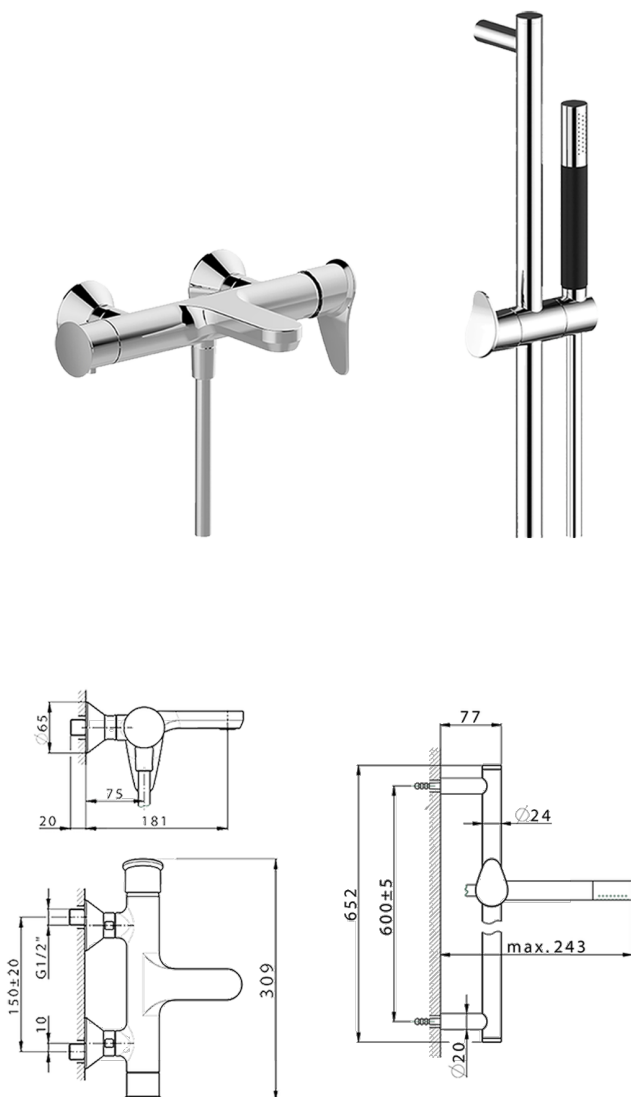

Bañera monomando con duplex HARLOCK_HC000064

MODELO **HC000064**

Bañera monomando con duplex, barra 60 cm con soporte corredizo, duchita una función minimal Ø24mm de Latón, flexible lisse SUPREME 150 cm

ACABADOS DISPONIBLES

-  **21** 21 Cromo
-  **2P** 2P Oro rosa
-  **2Q** 2Q Black Titanium
-  **40** 40 Negro Mate
-  **4Q** 4Q Blanco Mate
-  **6T** 6T Cromo/Negro Mate

CARACTERÍSTICAS

Recambio Cartucho **ZZ95409000**

Cartucho Monomando 35 mm

DeviaStop

La tecnología Huber DeviaStop le permite ajustar el caudal de agua y dirigirla hacia la salida elegida (rociador superior, ducha de mano, etc.).

2026-05-13