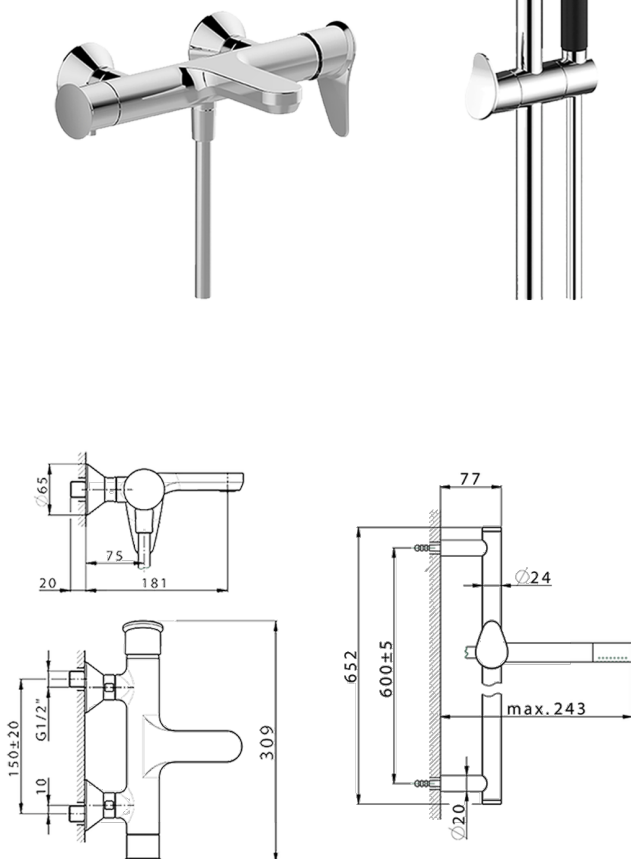

Bañera monomando con duplex HARLOCK_HC000064

MODELO **HC000064**

Bañera monomando con duplex, barra 60 cm con soporte corredizo, duchita una función minimal Ø24mm de Latón, flexible lisse SUPREME 150 cm

ACABADOS DISPONIBLES

-  **21** 21 Cromo
-  **2P** 2P Oro rosa
-  **2Q** 2Q Black Titanium
-  **40** 40 Negro Mate
-  **4Q** 4Q Blanco Mate
-  **6T** 6T Cromo/Negro Mate

CARACTERÍSTICAS

Recambio Cartucho **ZZ95409000**

Cartucho Monomando 35 mm

DeviaStop

La tecnología Huber DeviaStop le permite ajustar el caudal de agua y dirigirla hacia la salida elegida (rociador superior, ducha de mano, etc.).

2026-06-30