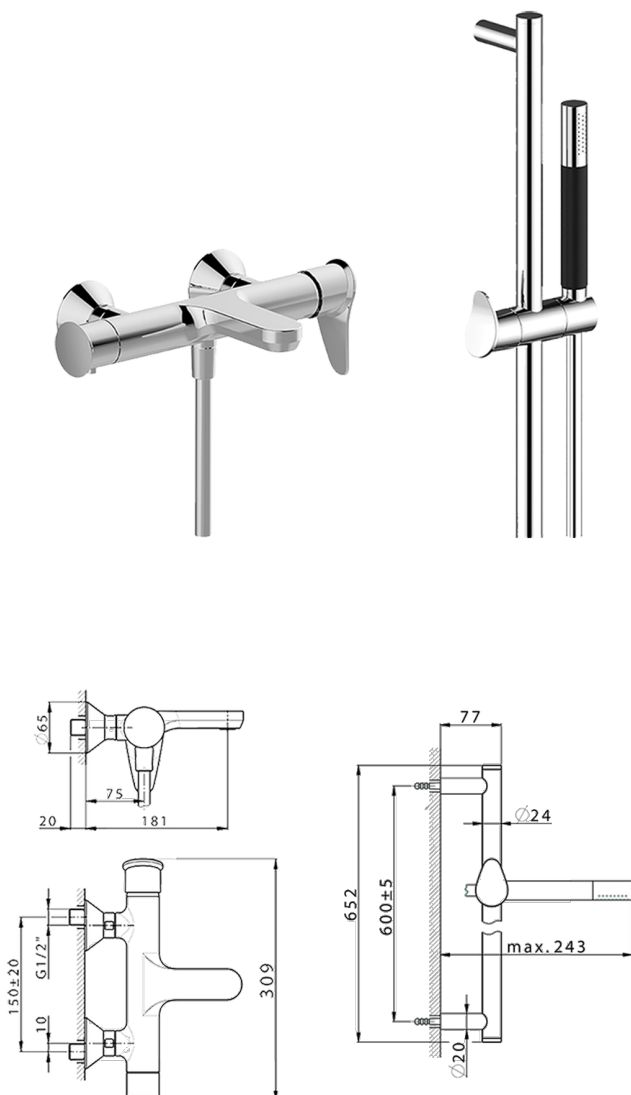

## Bañera monomando con duplex HARLOCK\_HC000064

MODELO **HC000064**

Bañera monomando con duplex, barra 60 cm con soporte corredizo, duchita una función minimal Ø24mm de Latón, flexible lisse SUPREME 150 cm

ACABADOS DISPONIBLES

-  **21** 21 Cromo
-  **2P** 2P Oro rosa
-  **2Q** 2Q Black Titanium
-  **40** 40 Negro Mate
-  **4Q** 4Q Blanco Mate
-  **6T** 6T Cromo/Negro Mate

CARACTERÍSTICAS

Recambio Cartucho **ZZ95409000**

**Cartucho Monomando 35 mm**

### DeviaStop

La tecnología Huber DeviaStop le permite ajustar el caudal de agua y dirigirla hacia la salida elegida (rociador superior, ducha de mano, etc.).

2026-06-13